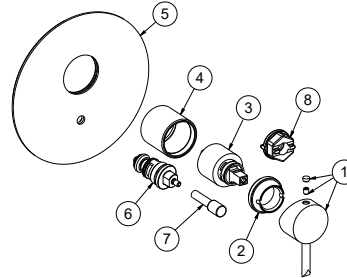

100283362 brushed stainless steel

Single lever concealed bath shower mixer trim kit

Spare parts

POS.	SAP	ART.	RRP*
1	100288818	MAN ROUND INOX ENC. LAV/B/D ACERO CEP	-
2	100288911	TUERC CART GRIF.ENC.ROUND INOX ACE CEP	-
3	100040148	CARTRIDGE K35 WITHOUT DIST.& HOT LIMIT	-
4	100288891	CUBRECART. ENC. ROUND INOX ACERO CEP	-
5	100288915	EM PARED ENC B/D ROUND INOX ACERO CEP	-
6	100108842	NEW INT. PART DIVERTER CONC.URBAN-COTA	-
7	100288874	EM INVER.ENC B/D ROUND INOX ACERO CEP.	-
8	250037128	LLAVE CARTUCHO MONOM NW MUR/SAVONA	-