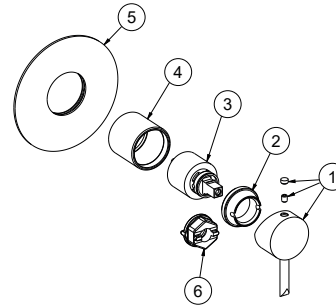

## 100283371 brushed stainless steel

Single lever concealed shower mixer trim kit.

### Spare parts

POS.	SAP	ART.	RRP*
1	100288818	MAN ROUND INOX ENC. LAV/B/D ACERO CEP	-
2	100288911	TUERC CART GRIF.ENC.ROUND INOX ACE CEP	-
3	100040148	CARTRIDGE K35 WITHOUT DIST.& HOT LIMIT	-
4	100288891	CUBRECART. ENC. ROUND INOX ACERO CEP	-
5	100288875	EM PARED ENC DUCHA ROUND INOX AC. CEP	-
6	250037128	LLAVE CARTUCHO MONOM NW MUR/SAVONA	-