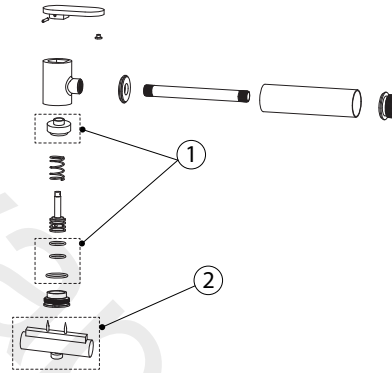

100284605 brushed copper

ROUND - Sanitary shower

### Spare parts

POS.	SAP	ART.	RRP*
1	100284582	JUEGO JUNTAS DUCHETA SANITARIA ROUND	-
2	100284600	LLAVE PARA DUCHETA SANITARIA ROUND	-