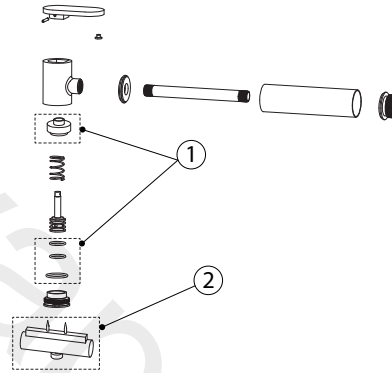

100284613 brushed titanium

ROUND - Sanitary shower

Spare parts

POS.	SAP	ART.	RRP*
1	100284582	JUEGO JUNTAS DUCHETA SANITARIA ROUND	-
2	100284600	LLAVE PARA DUCHETA SANITARIA ROUND	-