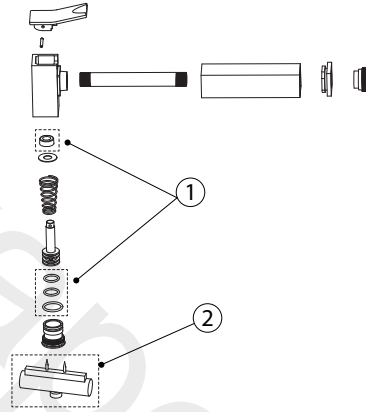

100284622 brushed copper

SQUARE - Sanitary shower

Spare parts

POS.	SAP	ART.	RRP*
1	100284592	JUEGO JUNTAS DUCHETA SANITARIA SQUARE	-
2	100284553	LLAVE PARA DUCHETA SANITARIA SQUARE	-