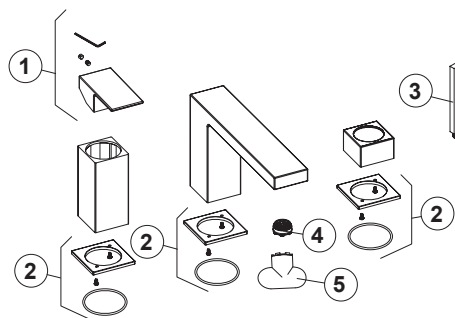

100284624 titanium

External part 3-piece bathtub installation battery

Spare parts

POS.	SAP	ART.	RRP*
1	100292719	MANETA SQUARE INSTALACION BAÑERA TIT	-
2	100292781	BASE SQUARE INTALACION BA TIT	-
3	100280690	COTA HAND SHOWER TIT	-
4	100151950	FLOW REGULATOR 1.75 GPM CONC. AERATOR	-
5	100081786	LLAVE AIREADOR ENCASTRADO ESTANDAR	-