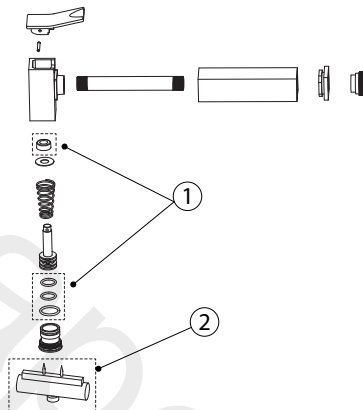

100284632 brushed titanium

SQUARE - Sanitary shower

Spare parts

POS.	SAP	ART.	RRP*
1	100284592	JUEGO JUNTAS DUCHETA SANITARIA SQUARE	-
2	100284553	LLAVE PARA DUCHETA SANITARIA SQUARE	-