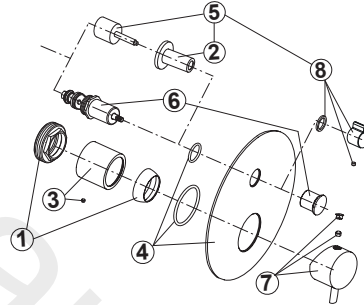

100285244 chrome

Single lever concealed bath shower mixer trim kit

Spare parts

POS.	SAP	ART.	RRP*
1	100108411	NUT + TRIM PROJECT LINE CHROME	-
2	100140686	SMART BOX VARIO DIVERTER TRIM	-
3	100112836	CUBRE CART. REDONDO PROJECT LINE ENC. CR	-
4	100211997	WALL TRIM ROUND CONC. B/S MIXER CHR	-
5	100170334	DIVERT. TRIM MOOD SMART BOX VARIO CHR	-
6	100112840	ROUND DIVER. PROJECT LINE CON. B/S CHR.	-
7	100289407	MANETA RONDO ENCASTRE CROMO	-
8	100170602	ROUND DIVERTER CONC. SMARTBOX VARIO	-