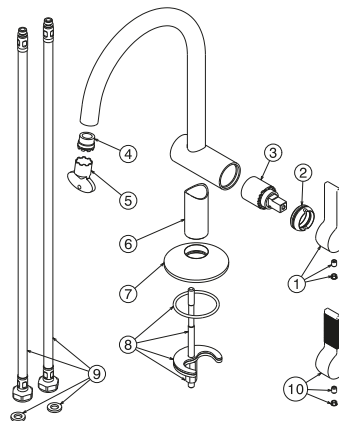

**100289158 brushed copper**

LUXE - Single lever basin mixer 3/8". Ø25 mm ceramic cartridge. Length of hoses 380 mm. Without pop-up waste set 1 1/4". "Plus" aerator. Flow rate 5 l/min. at 3 bar.

## Spare parts

POS.	SAP	ART.	RRP*
1	100296557	MANETA MONM. LAV/BID LIGNAGE COBRE CEP	-
2	100296546	TUERCA MONM. LAV/BID LIGNAGE COBRE CEP	-
3	100063488	CARTUCHO LAV-BIDE ESSENCE-C	-
4	100264264	AERATOR FLOW REGULATOR 5 L/M CONC. SMALL	-
5	100081788	LLAVE AIREADOR ENCASTRADO PEQUEÑO	-
6	100296535	TUBO MONM. LAV/BID LIGNAGE COBRE CEP	-
7	100296518	EMB. BASE MONM. LAV LIGNAGE COBRE CEP	-
8	100257785	FIXING KIT BASIN MIXER LIGNAGE	-
9	100257779	LATIGUILLOS ALIMENTACION LIGNAGE LAV/BID	-
10	100296537	MANETA LAV/BID LIGNAGE LUXE COBRE CEP	-
11	100238540	LIGNAGE BASIN MIXER CHROME	-