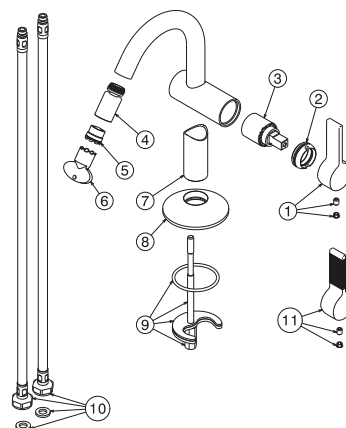

100289159 brushed copper

LUXE - Single lever bidet mixer 3/8". Ø25 mm ceramic cartridge. Length of hoses 380 mm. Without pop-up waste. "Plus" aerator. Flow rate 5 l/min. at 3 bar.

Spare parts

| POS. | SAP | ART. | RRP* |
|------|-----------|------------------------------------------|------|
| 1 | 100296557 | MANETA MONM. LAV/BID LIGNAGE COBRE CEP | - |
| 2 | 100296546 | TUERCA MONM. LAV/BID LIGNAGE COBRE CEP | - |
| 3 | 100063488 | CARTUCHO LAV-BIDE ESSENCE-C | - |
| 4 | 100301576 | BALL JOINT LIGNAGE BIDET MIXER BR.COPPER | - |
| 5 | 100264264 | AERATOR FLOW REGULATOR 5 L/M CONC. SMALL | - |
| 6 | 100081788 | LLAVE AIREADOR ENCASTRADO PEQUEÑO | - |
| 7 | 100296535 | TUBO MONM. LAV/BID LIGNAGE COBRE CEP | - |
| 8 | 100296518 | EMB. BASE MONM. LAV LIGNAGE COBRE CEP | - |
| 9 | 100257785 | FIXING KIT BASIN MIXER LIGNAGE | - |
| 10 | 100257779 | LATIGUILLOS ALIMENTACION LIGNAGE LAV/BID | - |
| 11 | 100296537 | MANETA LAV/BID LIGNAGE LUXE COBRE CEP | - |
| 12 | 100238540 | LIGNAGE BASIN MIXER CHROME | - |