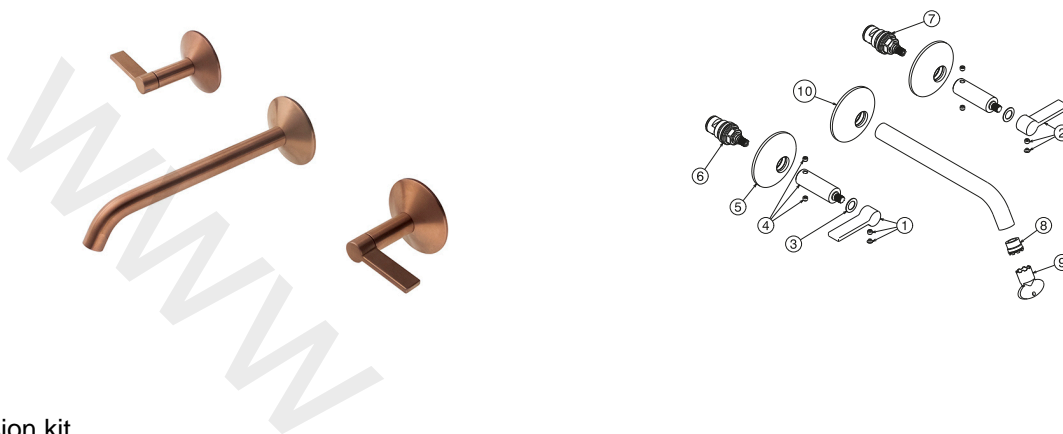

100289167 brushed copper

3 hole wall mounted basin mixer. Ceramic disc valves. Without pop up waste. "Plus" aerator. Flow rate 5 L/min at 3 bar.

Extension kit

OPTION	SAP	FINISH	DIMENSION
1	100277968	-	25 mm

Spare parts

POS.	SAP	ART.	RRP*
1	100301545	MAN IZQ.BAT.ENC.LAV LIGNAGE COBRE CEP	-
2	100301534	MAN DCHA BAT.ENC.LAV LIGNAGE COBRE CEP	-
3	100257854	JUNTA MANETA BAT. LAV LIGNAGE	-
4	100296523	TUBO BASE LIGNAGE ENC. LAV. COBRE CEP	-
5	100296534	EMB. PARED LIGNAGE ENC. LAV. COBRE CEP	-
6	100040151	MONTURA CERAMICA FEIS 10237	-
7	100040152	MONTURA CERAMICA FEIS N10237 SX	-
8	100264264	AERATOR FLOW REGULATOR 5 L/M CONC. SMALL	-
9	100081788	LLAVE AIREADOR ENCASTRADO PEQUEÑO	-
12	100304624	SPOUT BASE 3 HOLE BM LIGNAGE BR.COPPER	-