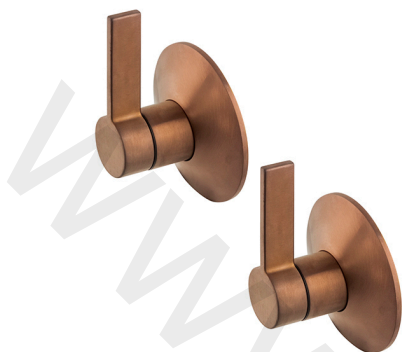

100289169 brushed copper

Set of 1/2" stop valves. Flow rate 59,94 l/min. at 3 bar

Extension kit

OPTION	SAP	FINISH	DIMENSION
1	100277969	-	25 mm

Spare parts

POS.	SAP	ART.	RRP*
1	100296526	MANETA IZQ. LIGNAGE LLAVE PASO COBRE CEP	-
2	100296560	MANETA DERECHA LIGNAGE LLAVE COBRE CEP	-
3	100258187	JUNTA MANETA PAV/LLAVE LIGNAGE	-
4	100296545	TUBO LLAVE DE PASO LIGNAGE COBRE CEP	-
5	100304838	EMB.PARED LOGO LIGNAGE LLAVE COBRE CEP	-
6	100040151	MONTURA CERAMICA FEIS 10237	-
7	100040152	MONTURA CERAMICA FEIS N10237 SX	-
8	100296536	EMB. PARED LIGNAGE LLAVE PASO COBRE CEP	-