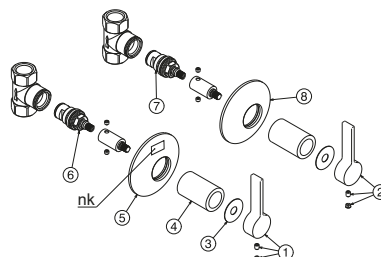

100289169 brushed copper

Set of 1/2" stop valves. Flow rate 59,94 l/min. at 3 bar

Extension kit

OPTION	SAP	FINISH	DIMENSION
1	100277969	-	25 mm

Spare parts

POS.	SAP	ART.	RRP*
1	100296526	MANETA IZQ. LIGNAGE LLAVE PASO COBRE CEP	-
2	100296560	MANETA DERECHA LIGNAGE LLAVE COBRE CEP	-
3	100258187	JUNTA MANETA PAV/LLAVE LIGNAGE	-
4	100296545	TUBO LLAVE DE PASO LIGNAGE COBRE CEP	-
5	100304838	EMB.PARED LOGO LIGNAGE LLAVE COBRE CEP	-
6	100040151	MONTURA CERAMICA FEIS 10237	-
7	100040152	MONTURA CERAMICA FEIS N10237 SX	-
8	100296536	EMB. PARED LIGNAGE LLAVE PASO COBRE CEP	-