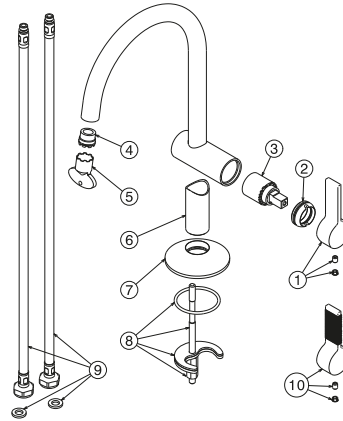

**100289174 brushed copper**

Single lever basin mixer 3/8". Ø25 mm ceramic cartridge. Length of hoses 380 mm. Without pop-up waste set 1 1/4". "Plus" aerator. Flow rate 5 l/min. at 3 bar.

## Spare parts

POS.	SAP	ART.	RRP*
1	100296557	MANETA MONM. LAV/BID LIGNAGE COBRE CEP	-
2	100296546	TUERCA MONM. LAV/BID LIGNAGE COBRE CEP	-
3	100063488	CARTUCHO LAV-BIDE ESSENCE-C	-
4	100264264	AERATOR FLOW REGULATOR 5 L/M CONC. SMALL	-
5	100081788	LLAVE AIREADOR ENCASTRADO PEQUEÑO	-
6	100296535	TUBO MONM. LAV/BID LIGNAGE COBRE CEP	-
7	100296518	EMB. BASE MONM. LAV LIGNAGE COBRE CEP	-
8	100257785	FIXING KIT BASIN MIXER LIGNAGE	-
9	100257779	LATIGUILLOS ALIMENTACION LIGNAGE LAV/BID	-
10	100296537	MANETA LAV/BID LIGNAGE LUXE COBRE CEP	-
11	100238540	LIGNAGE BASIN MIXER CHROME	-