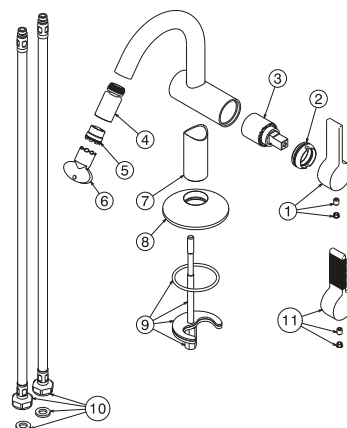

100289175 brushed copper

Single lever bidet mixer 3/8". Ø25 mm ceramic cartridge. Length of hoses 380 mm. Without pop-up waste. "Plus" aerator. Flow rate 5 l/min. at 3 bar.

Spare parts

| POS. | SAP | ART. | RRP* |
|------|-----------|--|------|
| 1 | 100296557 | MANETA MONM. LAV/BID LIGNAGE COBRE CEP | - |
| 2 | 100296546 | TUERCA MONM. LAV/BID LIGNAGE COBRE CEP | - |
| 3 | 100063488 | CARTUCHO LAV-BIDE ESSENCE-C | - |
| 4 | 100301576 | BALL JOINT LIGNAGE BIDET MIXER BR.COPPER | - |
| 5 | 100264264 | AERATOR FLOW REGULATOR 5 L/M CONC. SMALL | - |
| 6 | 100081788 | LLAVE AIREADOR ENCASTRADO PEQUEÑO | - |
| 7 | 100296535 | TUBO MONM. LAV/BID LIGNAGE COBRE CEP | - |
| 8 | 100296518 | EMB. BASE MONM. LAV LIGNAGE COBRE CEP | - |
| 9 | 100257785 | FIXING KIT BASIN MIXER LIGNAGE | - |
| 10 | 100257779 | LATIGUILLOS ALIMENTACION LIGNAGE LAV/BID | - |
| 11 | 100238540 | LIGNAGE BASIN MIXER CHROME | - |