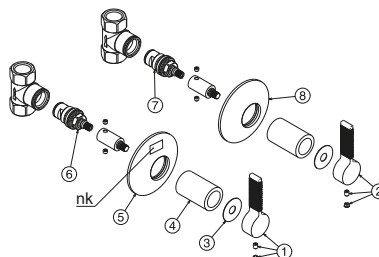

100289238 brushed copper

LUXE - Set of 1/2" stop valves. Flow rate 59,94 l/min. at 3 bar

Extension kit

OPTION	SAP	FINISH	DIMENSION
1	100277969	-	25 mm

Spare parts

POS.	SAP	ART.	RRP*
1	100296547	MANETA IZQ.LIGNAGE LUXE LLAVE COBRE CEP	-
2	100296538	MANE DCHA LIGNAGE LUXE LLAVE COBRE CEP	-
3	100258187	JUNTA MANETA PAV/LLAVE LIGNAGE	-
4	100296545	TUBO LLAVE DE PASO LIGNAGE COBRE CEP	-
5	100304838	EMB.PARED LOGO LIGNAGE LLAVE COBRE CEP	-
6	100040151	MONTURA CERAMICA FEIS 10237	-
7	100040152	MONTURA CERAMICA FEIS N10237 SX	-
8	100296536	EMB. PARED LIGNAGE LLAVE PASO COBRE CEP	-