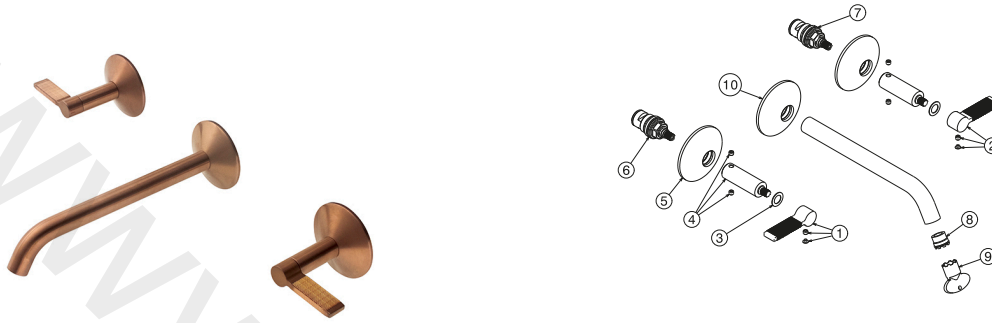

100289254 brushed copper

LUXE - 3 hole wall mounted basin mixer. Ceramic disc valves. Without pop up waste. "Plus" aerator. Flow rate 5 L/min at 3 bar.

Extension kit

OPTION	SAP	FINISH	DIMENSION
1	100277968	-	25 mm

Spare parts

POS.	SAP	ART.	RRP*
1	100301551	MAN IZQ.B.E.LAV LIGNAGE LUXE COBRE CEP	-
2	100301565	MAN DCHA B.E.LAV LIGNAGE LUXE COBR CEP	-
3	100257854	JUNTA MANETA BAT. LAV LIGNAGE	-
4	100296523	TUBO BASE LIGNAGE ENC. LAV. COBRE CEP	-
5	100296534	EMB. PARED LIGNAGE ENC. LAV. COBRE CEP	-
6	100040151	MONTURA CERAMICA FEIS 10237	-
7	100040152	MONTURA CERAMICA FEIS N10237 SX	-
8	100264264	AERATOR FLOW REGULATOR 5 L/M CONC. SMALL	-
9	100081788	LLAVE AIREADOR ENCASTRADO PEQUEÑO	-
12	100304624	SPOUT BASE 3 HOLE BM LIGNAGE BR.COPPER	-