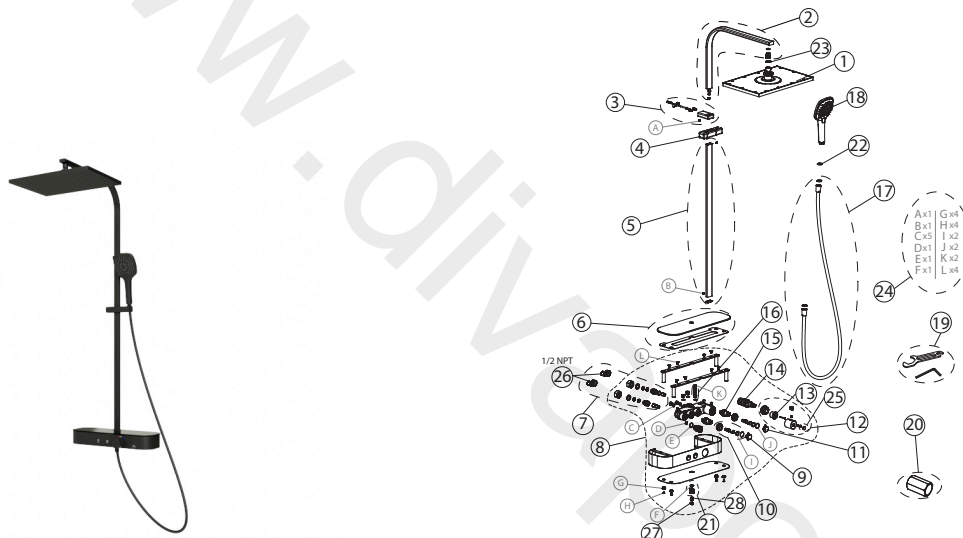

100291203 Matt black

T&F SQUARE - Thermostatic shower column with built-in wax thermoelement, glass shelf, shower head, slider hand shower bracket and multifunction hand shower. Connections of 1/2" and a distance of 150 mm between them. It includes a non-return valve and safety stop at 38°. The flow rate at 3 bar of the hand shower is 7 l/min and of the shower head 9,15 l/min.

Spare parts

Versión: 1

POS.	SAP	ART.	RRP*
1	100299676	SH HEAD T/F SQUARE COLUMN BL MATT	-
2	100299724	TUBO SUP COLU T/F SQUARE NEGRO MATE	-
3	100299692	FIJ PARED COLU T/F SQUARE NEGRO MATE	-
4	100299720	SOP DES COLUMN T/F SQUARE NEGRO MATE	-
5	100299678	TUBO RECTO COLU T/F SQUARE NEGRO MATE	-
6	100299710	PANEL CRISTAL T/F SQUARE NEGRO MATE	-
7	100299691	SET CONEXI EXCENTRICA G1/2 COLUMNA T/F	-
8	100299629	GRIF COMPLETA COLUMNA T/F NEGRO MATE	-
9	100299665	BOTON INV ROCIADOR T/F NEGRO MATE	-
10	100299820	CONTROL INVERSOR COLUMNA T/F	-
11	100299687	BOTON INV TELEDUCHA T/F NEGRO MATE	-
12	100299686	CONTROL TERM COLUMNA T/F NEGRO MATE	-
13	100308573	T/F SHOW COLUMN THER CONT RING BL MATT	-
14	100299763	CARTUCHO TERMOSTATICO COLUMNA T/F	-
15	100299714	CARTUCHO INVERSOR COLUMNA T/F	-
16	100299758	CONEXION SALIDA COLUMNA T/F	-
17	100299667	FLEXPVC COLUMNA T/F NEGRO MATE	-
18	100299784	TELEDUCHA COLUMNA T/F SQUARE NEGRO MATE	-
19	100299672	SET DE INSTALACION COLUMNA T/F	-

20	250038290	LLAVE CARTUCHO TERM SMART	-
21	100299701	CONEXION FLEX COLUMNA T/F NEGRO MATE	-
22	250036632	LIMITADOR CAUDAL DUCHA FIJA SMART	-
23	100299663	REDUCTOR CAUDAL ROCIADOR T/F SQUARE	-
24	100299668	JUEGO TORNILLOS JUNTAS T/F NEGRO MATE	-
25	100299674	FIJ CONTROL TERMOST T/F NEGRO MATE	-