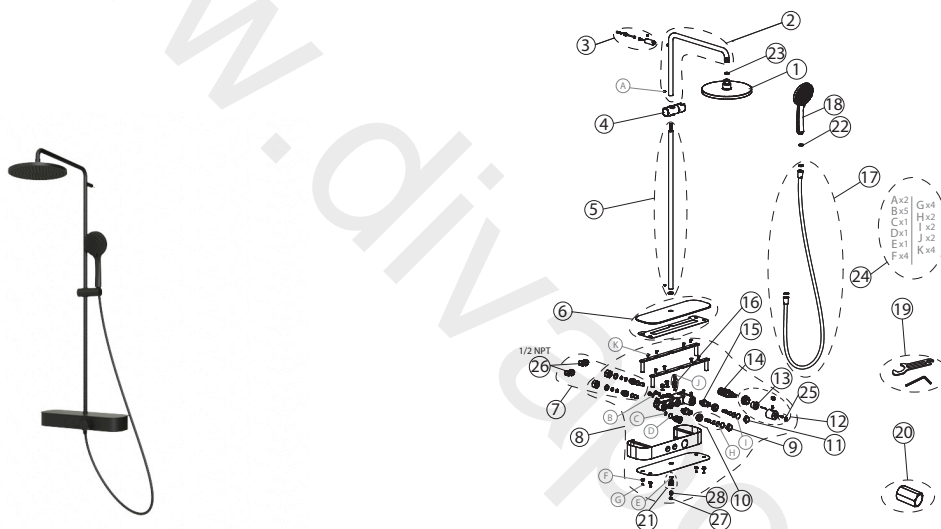

100291204 Matt black

T&F ROUND - Thermostatic shower column with built-in wax thermolement, glass shelf, shower head, slider hand shower bracket and multifunction hand shower. Connections of 1/2 "and a distance of 150 mm between them. It includes a non-return valve and safety stop at 38°. The flow rate at 3 bar of the hand shower is 7,5l/min and of the shower head 8,25 l/min.

Spare parts

Versión: 1

POS.	SAP	ART.	RRP*
1	100299677	SHOWER HEAD T/F ROUND COLUMN BLACK MATT	-
2	100299703	TUBO SUP COLUMN T/F ROUND NEGRO MATE	-
3	100299666	FIJ PARED COLUMN T/F ROUND NEGRO MATE	-
4	100299693	SOP DES COLUMNA T/F ROUND NEGRO MATE	-
5	100299711	TUBO RECTO COLU T/F ROUND NEGRO MATE	-
6	100299675	PANEL CRISTAL T/F ROUND NEGRO MATE	-
7	100299691	SET CONEXI EXCENTRICA G1/2 COLUMNA T/F	-
8	100299629	GRIF COMPLETA COLUMNA T/F NEGRO MATE	-
9	100299665	BOTON INV ROCIADOR T/F NEGRO MATE	-
10	100299820	CONTROL INVERSOR COLUMNA T/F	-
11	100299687	BOTON INV TELEDUCHA T/F NEGRO MATE	-
12	100299686	CONTROL TERM COLUMNA T/F NEGRO MATE	-
13	100308573	T/F SHOW COLUMN THER CONT RING BL MATT	-
14	100299763	CARTUCHO TERMOSTATICO COLUMNA T/F	-
15	100299714	CARTUCHO INVERSOR COLUMNA T/F	-
16	100299758	CONEXION SALIDA COLUMNA T/F	-
17	100299667	FLEXPVC COLUMNA T/F NEGRO MATE	-
18	100299689	ROUND T/F 3/F HANDSH SHOWER COLUMN BL	-
19	100299672	SET DE INSTALACION COLUMNA T/F	-

20	250038290	LLAVE CARTUCHO TERM SMART	-
21	100299701	CONEXION FLEX COLUMNNA T/F NEGRO MATE	-
22	250036632	LIMITADOR CAUDAL DUCHA FIJA SMART	-
23	100299671	RED CAUDAL ROCI COLUMNNA T/F ROUND	-
24	100299668	JUEGO TORNILLOS JUNTAS T/F NEGRO MATE	-
25	100299674	FIJ CONTROL TERMOST T/F NEGRO MATE	-