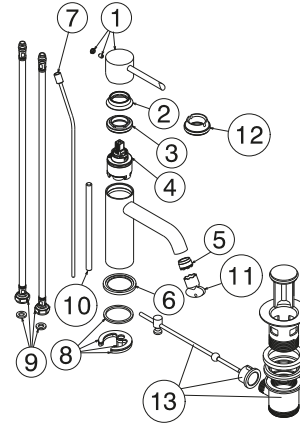

100291627 brushed titanium

Single lever basin mixer 3/8". Ø35 mm ceramic cartridge. Length of hoses 365 mm. Without pop-up waste set 1 1/4". "Plus" aerator. Cold-water opening. Flow rate 5 l/min. at 3 bar.

Spare parts

Versión: 1 : B01

POS.	SAP	ART.	RRP*
1	100291665	REP. ROUND HANDLE BAS/BID/HIGH BR TIT	-
4	100202303	TONO BIDET MIXER 35MM CARTRIDGE	-
5	100151822	5L/MIN CONC. AERATOR TJ	-
6	100291667	REP. ROUND BASE BAS/BID/HIGH BR TIT	-
8	100209520	FIJACION LAVABO/BIDE ROUND	-
9	100331394	REUTILIZAR 101	-
10	100046651	ESPARRAGO FIJAC. IMAGINE LAV/LAV. C.A.	-
11	100081787	LLAVE AIREADOR ENCASTRADO INTERMEDIO	-
12	100291669	EMB+TUER CAR ROUND LAV/BID/ALT TIT CEP	-

Versión: 2 : B02

POS.	SAP	ART.	RRP*
1	100291665	REP. ROUND HANDLE BAS/BID/HIGH BR TIT	-
4	100202303	TONO BIDET MIXER 35MM CARTRIDGE	-
5	100151822	5L/MIN CONC. AERATOR TJ	-
6	100291667	REP. ROUND BASE BAS/BID/HIGH BR TIT	-
8	100209520	FIJACION LAVABO/BIDE ROUND	-
9	100331394	REUTILIZAR 101	-
10	100046651	ESPARRAGO FIJAC. IMAGINE LAV/LAV. C.A.	-
11	100081787	LLAVE AIREADOR ENCASTRADO INTERMEDIO	-