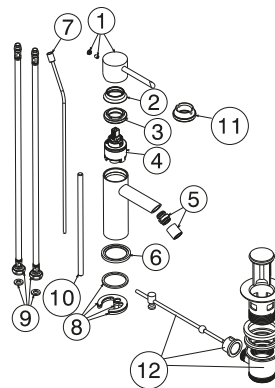

100291629 brushed titanium

Single lever bidet mixer 3/8". Ø35 mm ceramic cartridge. Length of hoses 370 mm. Without pop-up waste set 1 1/4". "Plus" aerator. Cold-water opening. Flow rate 5 l/min. at 3 bar.

Spare parts

Versión: 1

POS.	SAP	ART.	RRP*
1	100291665	REP. ROUND HANDLE BAS/BID/HIGH BR TIT	-
4	100202303	TONO BIDET MIXER 35MM CARTRIDGE	-
5	100309567	HOUSING WITH AERATOR BIDE ROUND BR TIT	-
6	100291667	REP. ROUND BASE BAS/BID/HIGH BR TIT	-
8	100209520	FIJACION LAVABO/BIDE ROUND	-
9	100331394	REUTILIZAR 101	-
10	100209511	ESPARRAGO FIJACION ROUND LAV. ALT 200MM	-
11	100291669	EMB+TUER CAR ROUND LAV/BID/ALT TIT CEP	-

Versión: 2 : A01

POS.	SAP	ART.	RRP*
1	100291665	REP. ROUND HANDLE BAS/BID/HIGH BR TIT	-
2	100202303	TONO BIDET MIXER 35MM CARTRIDGE	-
3	100309567	HOUSING WITH AERATOR BIDE ROUND BR TIT	-
4	100291667	REP. ROUND BASE BAS/BID/HIGH BR TIT	-
5	100209520	FIJACION LAVABO/BIDE ROUND	-
6	100331394	REUTILIZAR 101	-
7	100209511	ESPARRAGO FIJACION ROUND LAV. ALT 200MM	-
8	100291669	EMB+TUER CAR ROUND LAV/BID/ALT TIT CEP	-