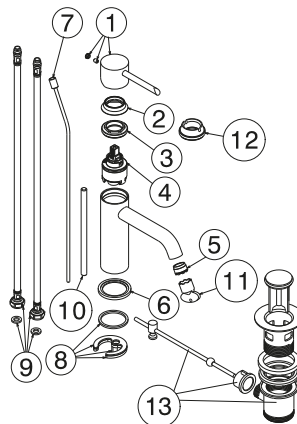

## 100291680 brushed copper

Single lever basin mixer 3/8". Ø35 mm ceramic cartridge. Length of hoses 365 mm. Without pop-up waste set 1 1/4". "Plus" aerator. Cold-water opening. Flow rate 5 l/min. at 3 bar.

### Spare parts

#### Versión: 1 : B02

POS.	SAP	ART.	RRP*
1	100291664	REP. ROUND HANDLE BAS/BID/HIGH BR COP	-
4	100202303	TONO BIDET MIXER 35MM CARTRIDGE	-
5	100151822	5L/MIN CONC. AERATOR TJ	-
6	100291666	REP. ROUND BASE BAS/BID/HIGH BR COP	-
8	100209520	FIJACION LAVABO/BIDE ROUND	-
9	100331394	REUTILIZAR 101	-
10	100046651	ESPARRAGO FIJAC. IMAGINE LAV/LAV. C.A.	-
11	100081787	LLAVE AIREADOR ENCASTRADO INTERMEDIO	-
12	100291691	EMB+TUER CAR ROUND LAV/BID/ALT COB CEP	-

#### Versión: 2 : B01

POS.	SAP	ART.	RRP*
1	100291664	REP. ROUND HANDLE BAS/BID/HIGH BR COP	-
4	100202303	TONO BIDET MIXER 35MM CARTRIDGE	-
5	100151822	5L/MIN CONC. AERATOR TJ	-
6	100291666	REP. ROUND BASE BAS/BID/HIGH BR COP	-
8	100209520	FIJACION LAVABO/BIDE ROUND	-
9	100331394	REUTILIZAR 101	-
10	100046651	ESPARRAGO FIJAC. IMAGINE LAV/LAV. C.A.	-
11	100081787	LLAVE AIREADOR ENCASTRADO INTERMEDIO	-