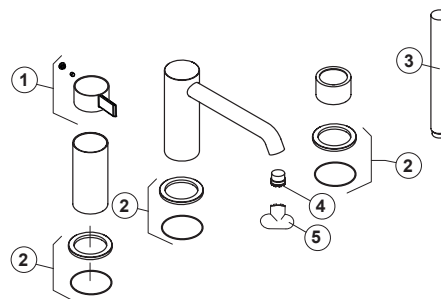

100292698 Gold

External part 3-piece bathtub installation battery

Spare parts

POS.	SAP	ART.	RRP*
1	100292745	MANETA LIGNAGE INSTALACION BAÑERA ORO	-
2	100292763	BASE LIG INSTALACION BA ORO	-
3	100292810	MANETA DUCHA 1F LIG REP BA ORO	-
4	100220107	AERATOR ROUND DECK MOUNTED	-
5	100081788	LLAVE AIREADOR ENCASTRADO PEQUEÑO	-