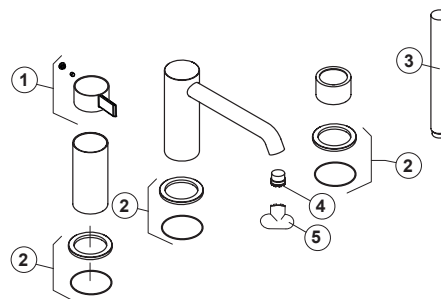

## 100292744 brushed titanium

External part 3-piece bathtub installation battery

## Spare parts

POS.	SAP	ART.	RRP*
1	100292725	MANETA LIGNAGE INST BAÑERA TIT CEP	-
2	100292770	BASE LIG INSTALACION BA TIT CEP	-
3	100292785	MANETA DUCHA 1F LIG REP BA TIT CEP	-
4	100220107	AERATOR ROUND DECK MOUNTED	-
5	100081788	LLAVE AIREADOR ENCASTRADO PEQUEÑO	-