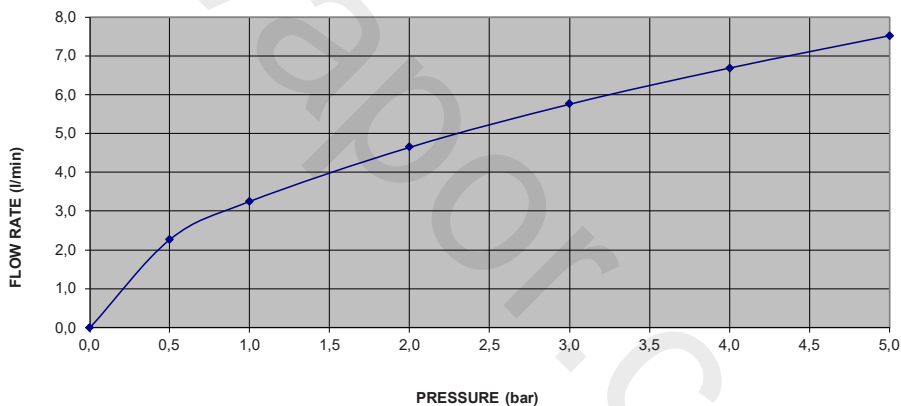

	100328586	
	(A00)	(A01)
1	100329516	
2	100284103	
3	100329377	
4	100093539	
5	100284330	
6	100329492	
7	100329460	
8	100329302	
9	100329279	
10	100093536	
11	100329502	
12	100213227	

 Min.-Max. 0,5 - 5 bar	 Max. 70°C	Mixing system		Ø
 Max. 5 bar	 3 bar	Material		Brass
		Coating	chrome	≥ 0,20 µm
			nickel	≥ 10 µm