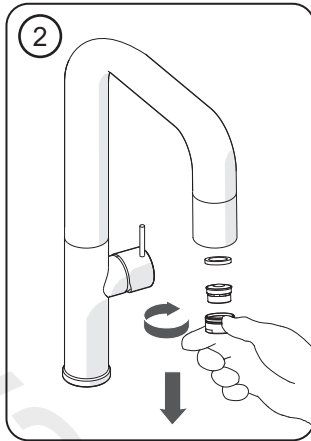

	100292821	
	(A00)	(A01)
1	100297951	
2	100284103	
3	100297887	
4	100093539	
5	100284330	
6	100297931	
7	100297941	
8	100093530	100329302
9	100297878	100329279
10	100093536	
11	100297940	
12	100213227	

	100328586	
	(A00)	(A01)
1	100329516	
2	100284103	
3	100329377	
4	100093539	
5	100284330	
6	100329492	
7	100329460	
8	100329302	
9	100329279	
10	100093536	
11	100329502	
12	100213227	

 Min.-Max. 0,5 - 5 bar	 Max. 70°C	Mixing system		Ø
 Max. 5 bar	 3 bar	Material		Brass
		Coating	chrome	≥ 0,20 µm
			nickel	≥ 10 µm