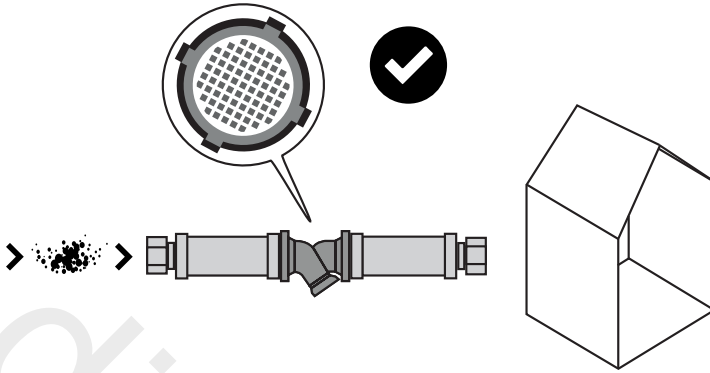

BRIDGE SLIM

 < 5°C

 > 5°C

< 5 Bar

DN6 > Ø25mm
DN8 > Ø30mm
DN10 > Ø35mm
DN13 > Ø45mm

	100292765	
	(A00)	(A01)
1	100297922	
2	100284103	
3	100213251	
4	100093539	
5	100284330	
6	100297889	
7	100297932	
8	100093530	100329302
9	100297878	100329279
10	100093536	
11	100093526	
12	100213227	