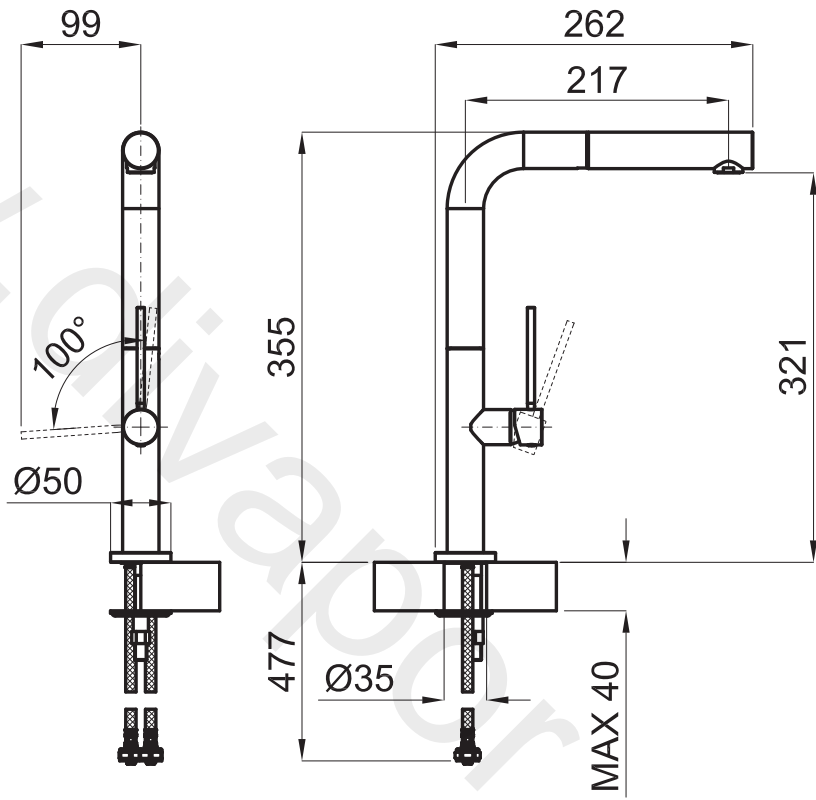

BRIDGE SLIM

 < 5°C

 > 5°C

< 5 Bar

DN6 > Ø25mm
DN8 > Ø30mm
DN10 > Ø35mm
DN13 > Ø45mm

	100292765	
	(A00)	(A01)
1	100297922	
2	100284103	
3	100213251	
4	100093539	
5	100284330	
6	100297889	
7	100297932	
8	100093530	100329302
9	100297878	100329279
10	100093536	
11	100093526	
12	100213227	

	100292766	
	(A00)	(A01)
1	100297914	
2	100284103	
3	100297930	
4	100093539	
5	100284330	
6	100297950	
7	100297960	
8	100093530	100329302
9	100297878	100329279
10	100093536	
11	100297877	
12	100213227	

	100292821	
	(A00)	(A01)
1	100297951	
2	100284103	
3	100297887	
4	100093539	
5	100284330	
6	100297931	
7	100297941	
8	100093530	100329302
9	100297878	100329279
10	100093536	
11	100297940	
12	100213227	

	100328586	
	(A00)	(A01)
1	100329516	
2	100284103	
3	100329377	
4	100093539	
5	100284330	
6	100329492	
7	100329460	
8	100329302	
9	100329279	
10	100093536	
11	100329502	
12	100213227	

 Min.-Max. 0,5 - 5 bar	 Max. 70°C	Mixing system		Ø
 Max. 5 bar	 3 bar	Material		Brass
		Coating	chrome	≥ 0,20 µm
			nickel	≥ 10 µm