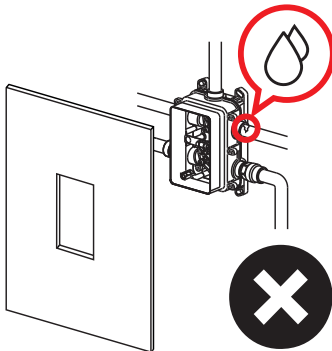

BRIDGE SLIM

 < 5°C

 > 5°C

< 5 Bar

DN6 > Ø25mm
DN8 > Ø30mm
DN10 > Ø35mm
DN13 > Ø45mm

	100292765	
	(A00)	(A01)
1	100297922	
2	100284103	
3	100213251	
4	100093539	
5	100284330	
6	100297889	
7	100297932	
8	100093530	100329302
9	100297878	100329279
10	100093536	
11	100093526	
12	100213227	