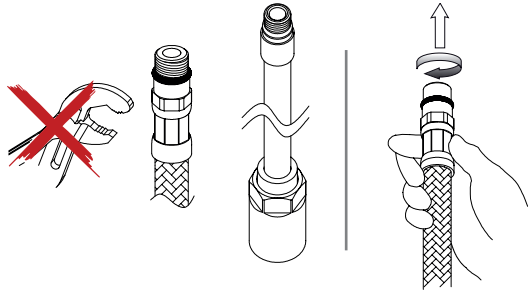

BRIDGE SLIM

 < 5°C

 > 5°C

< 5 Bar

DN6 > Ø25mm
DN8 > Ø30mm
DN10 > Ø35mm
DN13 > Ø45mm

	100292765	
	(A00)	(A01)
1	100297922	
2	100284103	
3	100213251	
4	100093539	
5	100284330	
6	100297889	
7	100297932	
8	100093530	100329302
9	100297878	100329279
10	100093536	
11	100093526	
12	100213227	