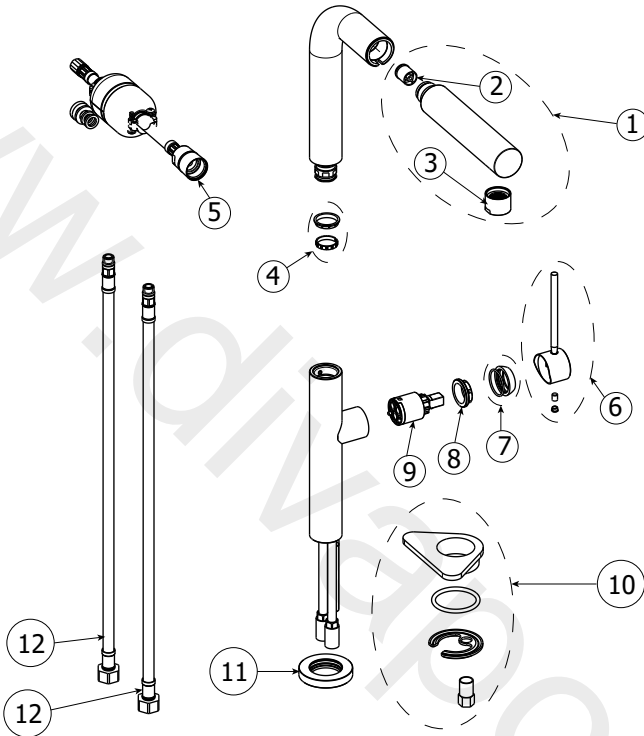

BRIDGE SLIM

 < 5°C

 > 5°C

< 5 Bar

DN6 > Ø25mm
DN8 > Ø30mm
DN10 > Ø35mm
DN13 > Ø45mm

	100292765	
	(A00)	(A01)
1	100297922	
2	100284103	
3	100213251	
4	100093539	
5	100284330	
6	100297889	
7	100297932	
8	100093530	100329302
9	100297878	100329279
10	100093536	
11	100093526	
12	100213227	

	100292766	
	(A00)	(A01)
1	100297914	
2	100284103	
3	100297930	
4	100093539	
5	100284330	
6	100297950	
7	100297960	
8	100093530	100329302
9	100297878	100329279
10	100093536	
11	100297877	
12	100213227	