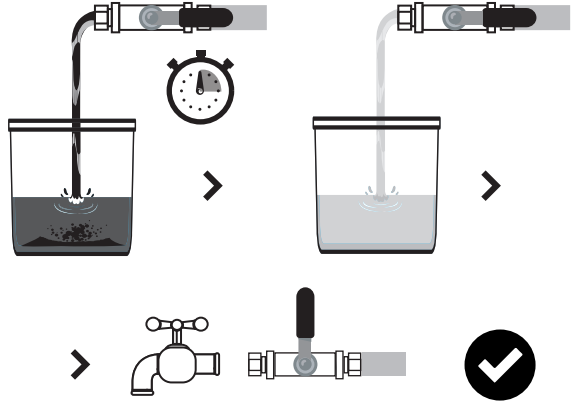

BRIDGE SLIM

 < 5°C

 > 5°C

< 5 Bar

DN6 > Ø25mm
DN8 > Ø30mm
DN10 > Ø35mm
DN13 > Ø45mm

	100292765	
	(A00)	(A01)
1	100297922	
2	100284103	
3	100213251	
4	100093539	
5	100284330	
6	100297889	
7	100297932	
8	100093530	100329302
9	100297878	100329279
10	100093536	
11	100093526	
12	100213227	