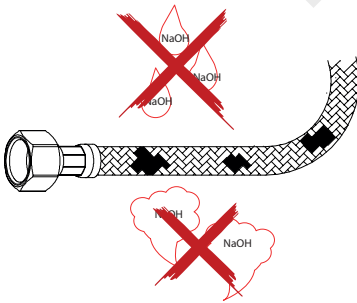

BRIDGE SLIM

 < 5°C

 > 5°C

< 5 Bar

DN6 > Ø25mm
DN8 > Ø30mm
DN10 > Ø35mm
DN13 > Ø45mm

	100292765	
	(A00)	(A01)
1	100297922	
2	100284103	
3	100213251	
4	100093539	
5	100284330	
6	100297889	
7	100297932	
8	100093530	100329302
9	100297878	100329279
10	100093536	
11	100093526	
12	100213227	