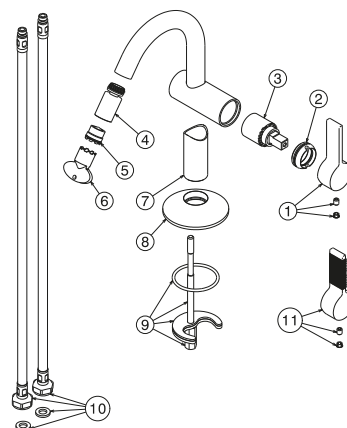

100299375 brushed gold

Single lever bidet mixer 3/8". Ø25 mm ceramic cartridge. Length of hoses 380 mm. Without pop-up waste. "Plus" aerator. Flow rate 5 l/min. at 3 bar.

Spare parts

POS.	SAP	ART.	RRP*
1	100299764	MANETA MONM. LAV/BID LIGNAGE ORO CEP	-
2	100299773	TUERCA MONM. LAV/BID LIGNAGE ORO CEP	-
3	100063488	CARTUCHO LAV-BIDE ESSENCE-C	-
4	100301609	BALL JOINT LIGNAGE BIDET MIXER BR. GOLD	-
5	100264264	AERATOR FLOW REGULATOR 5 L/M CONC. SMALL	-
6	100081788	LLAVE AIREADOR ENCASTRADO PEQUEÑO	-
7	100299783	TUBO MONM. LAV/BID LIGNAGE ORO CEP	-
8	100299740	EMB. BASE MONM. LAV LIGNAGE ORO CEP	-
9	100257785	FIXING KIT BASIN MIXER LIGNAGE	-
10	100257779	LATIGUILLOS ALIMENTACION LIGNAGE LAV/BID	-