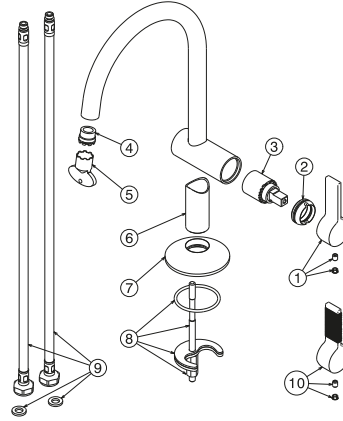

**100299376 brushed gold**

Single lever basin mixer 3/8". Ø25 mm ceramic cartridge. Length of hoses 380 mm. Without pop-up waste set 1 1/4". "Plus" aerator. Flow rate 5 l/min. at 3 bar.

## Spare parts

POS.	SAP	ART.	RRP*
1	100299764	MANETA MONM. LAV/BID LIGNAGE ORO CEP	-
2	100299773	TUERCA MONM. LAV/BID LIGNAGE ORO CEP	-
3	100063488	CARTUCHO LAV-BIDE ESSENCE-C	-
4	100264264	AERATOR FLOW REGULATOR 5 L/M CONC. SMALL	-
5	100081788	LLAVE AIREADOR ENCASTRADO PEQUEÑO	-
6	100299783	TUBO MONM. LAV/BID LIGNAGE ORO CEP	-
7	100299740	EMB. BASE MONM. LAV LIGNAGE ORO CEP	-
8	100257785	FIXING KIT BASIN MIXER LIGNAGE	-
9	100257779	LATIGUILLOS ALIMENTACION LIGNAGE LAV/BID	-
10	100238540	LIGNAGE BASIN MIXER CHROME	-