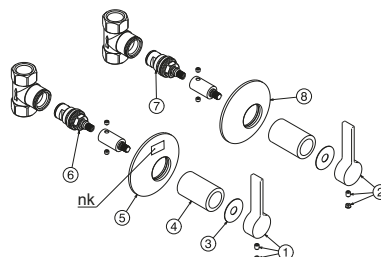

100299421 brushed gold

Set of 1/2" stop valves. Flow rate 59,94 l/min. at 3 bar

Extension kit

OPTION	SAP	FINISH	DIMENSION
1	100277969	-	25 mm

Spare parts

POS.	SAP	ART.	RRP*
1	100299761	MANETA IZQ. LIGNAGE LLAVE PASO ORO CEP	-
2	100299709	MANETA DERECHA LIGNAGE LLAVE ORO CEP	-
3	100258187	JUNTA MANETA PAV/LLAVE LIGNAGE	-
4	100299754	TUBO LLAVE DE PASO LIGNAGE ORO CEP	-
5	100304846	EMB.PARED LOGO LIGNAGE LLAVE ORO CEP	-
6	100040151	MONTURA CERAMICA FEIS 10237	-
7	100040152	MONTURA CERAMICA FEIS N10237 SX	-
8	100299736	EMB. PARED LIGNAGE LLAVE PASO ORO CEP	-