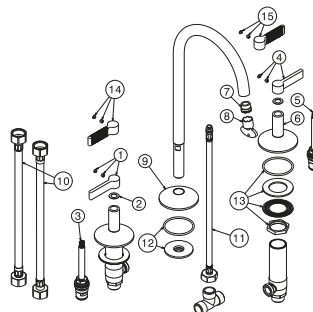

100301559 brushed gold

LUXE - 3 hole basin mixer 1/2". Ceramic disc valves . Without pop-up waste. Flow rate 5 l/min. at 3 bar.

Spare parts

Versión: 1

POS.	SAP	ART.	RRP*
2	100257854	JUNTA MANETA BAT. LAV LIGNAGE	-
3	100257848	HEADWORK BLUE LEFT SIDE 3 HOLE LIGNAGE	-
5	100257863	HEADWORK RED RIGHT SIDE 3 HOLE LIGNAGE	-
6	100299733	BASE LLAVE P. BAT.LAV.LIGNAGE ORO CEP	-
7	100264264	AERATOR FLOW REGULATOR 5 L/M CONC. SMALL	-
8	100081788	LLAVE AIREADOR ENCASTRADO PEQUEÑO	-
9	100299706	BASE CA BAT. LAV. LIGNAGE ORO CEP	-
10	100257870	LATIGUILLOS BAT. LIGNAGE	-
11	100298965	HOSE FOR SPOUT LIGNAGE 3 HOLE BASIN MIXE	-
12	100257817	FIJACIONES CA BAT. LAV. LIGNAGE	-
13	100257855	FIXING KIT LIGNAGE 3 HOLE BASIN MIXER	-
14	100299738	MANET.IZQ.BAT.LAV LIGNAGE LUXE ORO CEP	-
15	100299715	MANE.DCHA BAT.LAV LIGNAGE LUXE ORO CEP	-

Versión: 2 : A01

POS.	SAP	ART.	RRP*
1	100257854	JUNTA MANETA BAT. LAV LIGNAGE	-
2	100257848	HEADWORK BLUE LEFT SIDE 3 HOLE LIGNAGE	-
3	100257863	HEADWORK RED RIGHT SIDE 3 HOLE LIGNAGE	-
4	100299733	BASE LLAVE P. BAT.LAV.LIGNAGE ORO CEP	-
5	100264264	AERATOR FLOW REGULATOR 5 L/M CONC. SMALL	-

6	100081788	LLAVE AIREADOR ENCASTRADO PEQUEÑO	-
7	100299706	BASE CA BAT. LAV. LIGNAGE ORO CEP	-
8	100257870	LATIGUILLOS BAT. LIGNAGE	-
9	100298965	HOSE FOR SPOUT LIGNAGE 3 HOLE BASIN MIXE	-
10	100257817	FIJACIONES CA BAT. LAV. LIGNAGE	-
11	100257855	FIXING KIT LIGNAGE 3 HOLE BASIN MIXER	-
12	100299738	MANET.IZQ.BAT.LAV LIGNAGE LUXE ORO CEP	-
13	100299715	MANE.DCHA BAT.LAV LIGNAGE LUXE ORO CEP	-