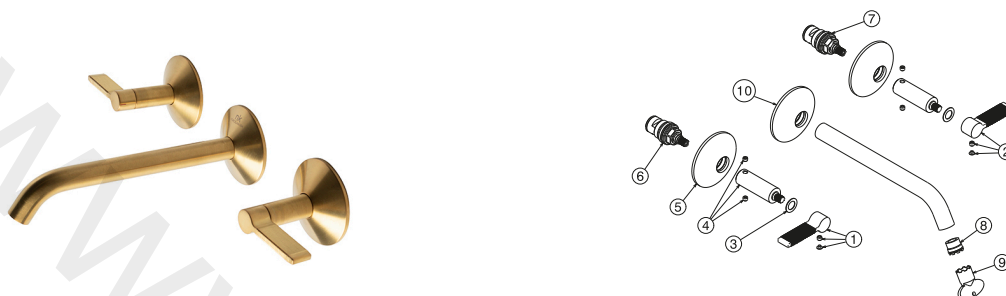

100301584 brushed gold

LUXE - 3 hole wall mounted basin mixer. Ceramic disc valves. Without pop up waste. "Plus" aerator. Flow rate 5 L/min at 3 bar.

Extension kit

OPTION	SAP	FINISH	DIMENSION
1	100277968	-	25 mm

Spare parts

POS.	SAP	ART.	RRP*
1	100301543	MAN IZQ.B.ENC.LAV LIGNAGE LUXE ORO CEP	-
2	100301561	MAN DCHA B.EN.LAV LIGNAGE LUXE ORO CEP	-
3	100257854	JUNTA MANETA BAT. LAV LIGNAGE	-
4	100299737	TUBO BASE LIGNAGE ENC. LAV. ORO CEP	-
5	100299697	EMB. PARED LIGNAGE ENC. LAV. ORO CEP	-
6	100040151	MONTURA CERAMICA FEIS 10237	-
7	100040152	MONTURA CERAMICA FEIS N10237 SX	-
8	100264264	AERATOR FLOW REGULATOR 5 L/M CONC. SMALL	-
9	100081788	LLAVE AIREADOR ENCASTRADO PEQUEÑO	-
12	100304608	SPOUT BASE 3 HOLE CON.BM LIGNAGE BR.GOLD	-