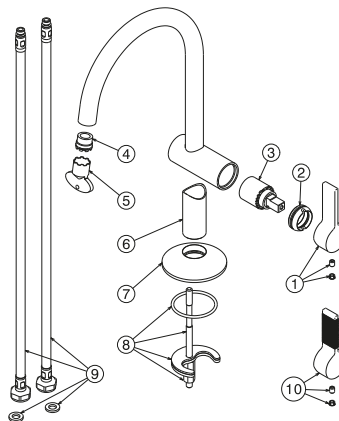

100301598 brushed gold

LUXE - Single lever basin mixer 3/8". Ø25 mm ceramic cartridge. Length of hoses 380 mm. Without pop-up waste set 1 1/4". "Plus" aerator. Flow rate 5 l/min. at 3 bar.

Spare parts

POS.	SAP	ART.	RRP*
2	100299773	TUERCA MONM. LAV/BID LIGNAGE ORO CEP	-
3	100063488	CARTUCHO LAV-BIDE ESSENCE-C	-
4	100264264	AERATOR FLOW REGULATOR 5 L/M CONC. SMALL	-
5	100081788	LLAVE AIREADOR ENCASTRADO PEQUEÑO	-
6	100299783	TUBO MONM. LAV/BID LIGNAGE ORO CEP	-
7	100299740	EMB. BASE MONM. LAV LIGNAGE ORO CEP	-
8	100257785	FIXING KIT BASIN MIXER LIGNAGE	-
9	100257779	LATIGUILLOS ALIMENTACION LIGNAGE LAV/BID	-
10	100299762	MANETA LAV/BID LIGNAGE LUXE ORO CEP	-
11	100238540	LIGNAGE BASIN MIXER CHROME	-