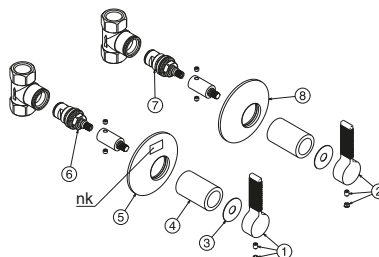

100301620 brushed gold

LUXE - Set of 1/2" stop valves. Flow rate 59,94 l/min. at 3 bar

Extension kit

OPTION	SAP	FINISH	DIMENSION
1	100277969	-	25 mm

Spare parts

POS.	SAP	ART.	RRP*
1	100299728	MANETA IZQ.LIGNAGE LUXE LLAVE ORO CEP	-
2	100299707	MANET DCHA LIGNAGE LUXE LLAVE ORO CEP	-
3	100258187	JUNTA MANETA PAV/LLAVE LIGNAGE	-
4	100299754	TUBO LLAVE DE PASO LIGNAGE ORO CEP	-
5	100304846	EMB.PARED LOGO LIGNAGE LLAVE ORO CEP	-
6	100040151	MONTURA CERAMICA FEIS 10237	-
7	100040152	MONTURA CERAMICA FEIS N10237 SX	-
8	100299736	EMB. PARED LIGNAGE LLAVE PASO ORO CEP	-