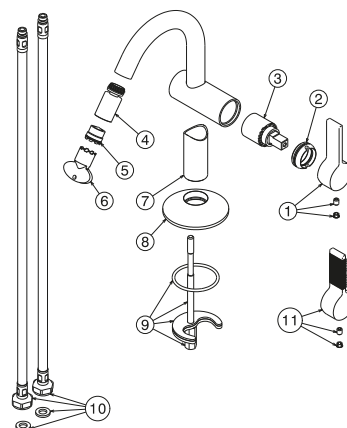

100301630 brushed gold

LUXE - Single lever bidet mixer 3/8". Ø25 mm ceramic cartridge. Length of hoses 380 mm. Without pop-up waste. "Plus" aerator. Flow rate 5 l/min. at 3 bar.

Spare parts

POS.	SAP	ART.	RRP*
1	100299764	MANETA MONM. LAV/BID LIGNAGE ORO CEP	-
2	100299773	TUERCA MONM. LAV/BID LIGNAGE ORO CEP	-
3	100063488	CARTUCHO LAV-BIDE ESSENCE-C	-
4	100301609	BALL JOINT LIGNAGE BIDET MIXER BR. GOLD	-
5	100264264	AERATOR FLOW REGULATOR 5 L/M CONC. SMALL	-
6	100081788	LLAVE AIREADOR ENCASTRADO PEQUEÑO	-
7	100299783	TUBO MONM. LAV/BID LIGNAGE ORO CEP	-
8	100299740	EMB. BASE MONM. LAV LIGNAGE ORO CEP	-
9	100257785	FIXING KIT BASIN MIXER LIGNAGE	-
10	100257779	LATIGUILLOS ALIMENTACION LIGNAGE LAV/BID	-
11	100299762	MANETA LAV/BID LIGNAGE LUXE ORO CEP	-
12	100238540	LIGNAGE BASIN MIXER CHROME	-