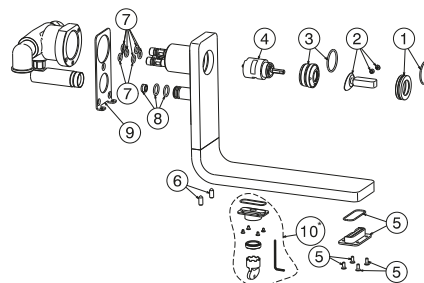

100305696 brushed copper

Wall mounted basin mixer 1/2". Ø25 mm ceramic cartridge. Without pop-up waste. Spout with flow-bracker. Flow rate 5,1 l/min. at 3 bar.

Extension kit

OPTION	SAP	FINISH	DIMENSION
1	100120327	CHROME	15 mm

Spare parts

POS.	SAP	ART.	RRP*
1	100306119	EMB. MANETA LOUNGE COBRE CEP.	-
2	100306140	MANETA LAV/BID LOUNGE COBRE CEP.	-
3	100064641	EMBELL.UNION CARTUCHO Y MANETA LOUNGE	-
4	100064640	CARTUCHO LAV/BIDE LOUNGE	-
5	100064637	AIREADOR LAV/BID LOUNGE	-
6	100065055	UNION CUERPO LAVABO ENCASTRE LOUNGE	-
7	100065038	JUNTAS ENTRADA AGUA LAV.ENCASTRE LOUNGE	-
8	100065051	REDUCTOR CAUDAL+JUNTAS LAV.ENCAS.LOUNGE	-
9	100230471	FIXING KIT LOUNGE CONC. BASIN MIXER	-
10	100306032	AIREADOR ESP. LOUNGE LAV COBRE CEP	-
11	100107297	KEY CARTRIDGE LOUNGE COMPLETE COLLECTION	-