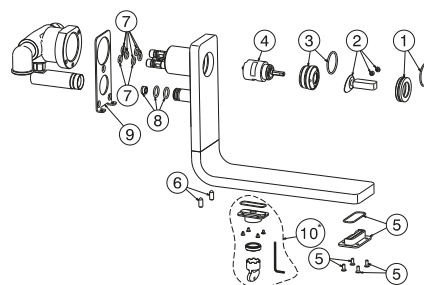

100305700 brushed titanium

Wall mounted basin mixer 1/2". Ø25 mm ceramic cartridge. Without pop-up waste. Spout with flow-bracker. Flow rate 5,1 l/min. at 3 bar.

Extension kit

OPTION	SAP	FINISH	DIMENSION
1	100120327	CHROME	15 mm

Spare parts

POS.	SAP	ART.	RRP*
1	100306124	EMB. MANETA LOUNGE TITANIO CEP.	-
2	100306144	MANETA LAV/BID LOUNGE TITANIO CEP.	-
3	100064641	EMBELL.UNION CARTUCHO Y MANETA LOUNGE	-
4	100064640	CARTUCHO LAV/BIDE LOUNGE	-
5	100064637	AIREADOR LAV/BID LOUNGE	-
6	100065055	UNION CUERPO LAVABO ENCASTRE LOUNGE	-
7	100065038	JUNTAS ENTRADA AGUA LAV.ENCASTRE LOUNGE	-
8	100065051	REDUCTOR CAUDAL+JUNTAS LAV.ENCAS.LOUNGE	-
9	100230471	FIXING KIT LOUNGE CONC. BASIN MIXER	-
10	100306118	AIREADOR ESP. LOUNGE LAV TITANIO CEP	-
11	100107297	KEY CARTRIDGE LOUNGE COMPLETE COLLECTION	-