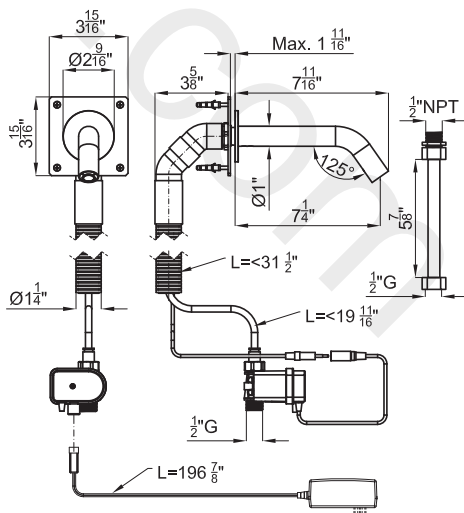

USA

● 100308582

● 100308565