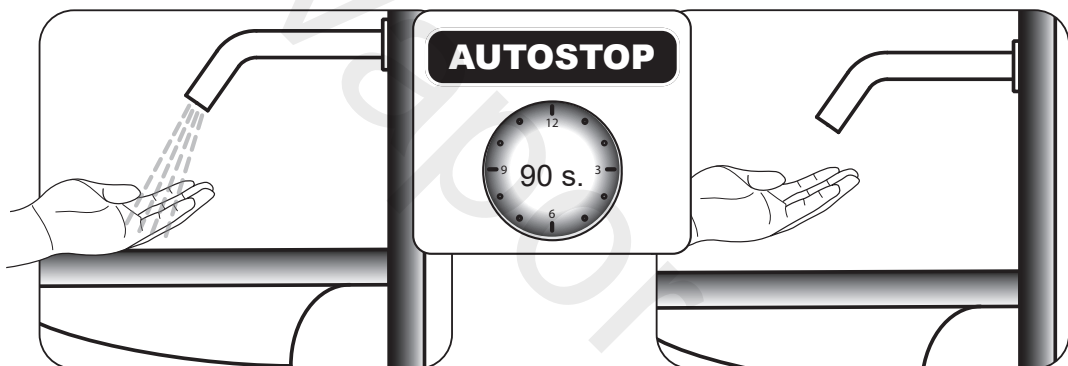

**ALKALINE BATTERY
(INCLUDED)**

100%

1'5 AÑOS / YEARS / ANNÉE / ANO
O / OR / OU / OU
120.000 CICLOS / CYCLES / CYCLES / CICLOS

0%