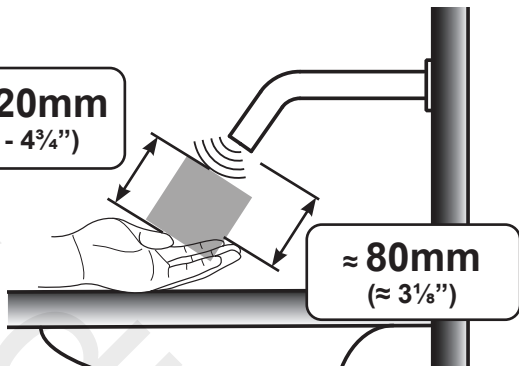

● 100305206

● 100305208

 **USA** |  100308563
 100308564

 **INT** |  100308557
 100308571
USA **INT** |  100305223
 100305209

≈ 30-120mm
(≈ 1³/₁₆ - 4³/₄")

≈ 80mm
(≈ 3¹/₈")

**ALKALINE BATTERY
(INCLUDED)**

100%

1'5 AÑOS / YEARS / ANNÉE / ANO
O / OR / OU / OU
120.000 CICLOS / CYCLES / CYCLES / CICLOS

0%

  100308538 100308562	INT
TENSION / TENSION / TENSION / TENSÃO	100-240V to 9V
DISTANCIA SENSOR / SENSOR DISTANCE / DISTANCE DU CAPTEUR / DISTÂNCIA DO SENSOR	≈ 80mm / 3 15/16"
RANGO SENSOR / SENSOR RANGE / GAMME DE CAPTEURS / ALCANCE DO SENSOR	30-120mm / 1 3/16 - 4 3/4"