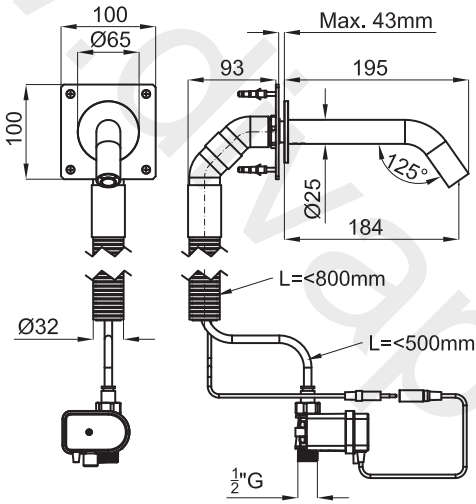

 **< 5°C**

 **> 5°C**

< 5 Bar

DN6 > Ø25mm
DN8 > Ø30mm
DN10 > Ø35mm
DN13 > Ø45mm

	A	B	C
	 100308538 100308562	 100308582 100308565	 100305206 100305208
1	100308271	100308271	100308271
2	100308272	100308272	100308272
3	100308255	100308255	100308255
4	100308256	100308256	100308256
5	100310444	100310444	100310444
6	100310452	100310452	100310452
7	100305240	100305213	-
8	-	100305241	-

● 100305206

● 100305208

 **USA** |  100308563
 100308564

 **INT** |  100308557
 100308571
USA **INT** |  100305223
 100305209

≈ 30-120mm
(≈ 1³/₁₆ - 4³/₄")

≈ 80mm
(≈ 3¹/₈")

**ALKALINE BATTERY
(INCLUDED)**

100%

1'5 AÑOS / YEARS / ANNÉE / ANO
O / OR / OU / OU
120.000 CICLOS / CYCLES / CYCLES / CICLOS

0%

  100308538 100308562	INT
TENSION / TENSION / TENSION / TENSÃO	100-240V to 9V
DISTANCIA SENSOR / SENSOR DISTANCE / DISTANCE DU CAPTEUR / DISTÂNCIA DO SENSOR	≈ 80mm / 3 15/16"
RANGO SENSOR / SENSOR RANGE / GAMME DE CAPTEURS / ALCANCE DO SENSOR	30-120mm / 1 3/16 - 4 3/4"

  100308582 100308565	USA
TENSION / TENSION / TENSION / TENSÃO	100-240V to 9V
DISTANCIA SENSOR / SENSOR DISTANCE / DISTANCE DU CAPTEUR / DISTÂNCIA DO SENSOR	≈ 80mm / 3 15/16"
RANGO SENSOR / SENSOR RANGE / GAMME DE CAPTEURS / ALCANCE DO SENSOR	30-120mm / 1 3/16 - 4 3/4"