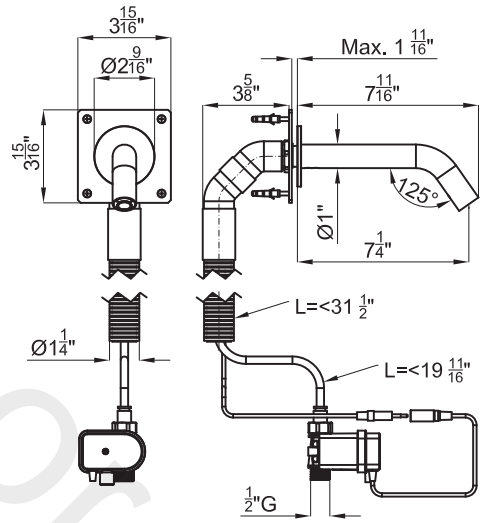

 **< 5°C**

 **> 5°C**

< 5 Bar

DN6 > Ø25mm
DN8 > Ø30mm
DN10 > Ø35mm
DN13 > Ø45mm

	A	B	C
	 100308538 100308562	 100308582 100308565	 100305206 100305208
1	100308271	100308271	100308271
2	100308272	100308272	100308272
3	100308255	100308255	100308255
4	100308256	100308256	100308256
5	100310444	100310444	100310444
6	100310452	100310452	100310452
7	100305240	100305213	-
8	-	100305241	-

● 100305206

● 100305208

 **USA** |  100308563
 100308564

 **INT** |  100308557
 100308571
USA **INT** |  100305223
 100305209

≈ 30-120mm
(≈ 1³/₁₆ - 4³/₄")

≈ 80mm
(≈ 3¹/₈")

**ALKALINE BATTERY
(INCLUDED)**

100%

  100308582 100308565	USA
TENSION / TENSION / TENSION / TENSÃO	100-240V to 9V
DISTANCIA SENSOR / SENSOR DISTANCE / DISTANCE DU CAPTEUR / DISTÂNCIA DO SENSOR	≈ 80mm / 3 15/16"
RANGO SENSOR / SENSOR RANGE / GAMME DE CAPTEURS / ALCANCE DO SENSOR	30-120mm / 1 3/16 - 4 3/4"

  100305206 100305208	INT	USA
TENSION / TENSION / TENSION / TENSÃO	Battery 9V (LR61)	
DISTANCIA SENSOR / SENSOR DISTANCE / DISTANCE DU CAPTEUR / DISTÂNCIA DO SENSOR	≈ 80mm / 3 15/16"	
RANGO SENSOR / SENSOR RANGE / GAMME DE CAPTEURS / ALCANCE DO SENSOR	30-120mm / 1 3/16 - 4 3/4"	