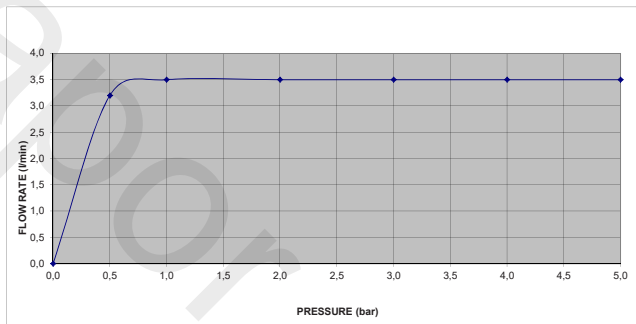

F $F = F$ Min. - Max 0.5 - 5 bar	 50°C ✓ máx 70°C
  F Max. 5 bar	 F 3 bar ✓

Pressure (Bar)	FLOW RATE (l/min)
0.0	0.0
0.5	3.2
1.0	3.5
2.0	3.5
3.0	3.5
4.0	3.5
5.0	3.5