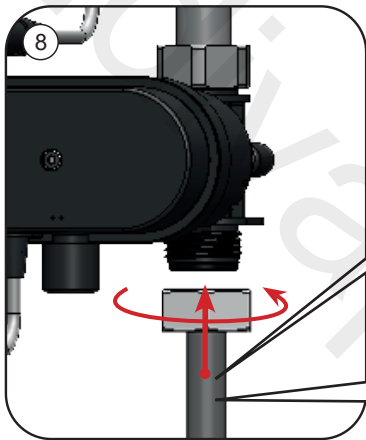

● 100305206

● 100305208

 **USA** |  100308563
 100308564

 **INT** |  100308557
 100308571
USA **INT** |  100305223
 100305209

≈ 30-120mm
(≈ 1³/₁₆ - 4³/₄")

≈ 80mm
(≈ 3¹/₈")

**ALKALINE BATTERY
(INCLUDED)**

100%