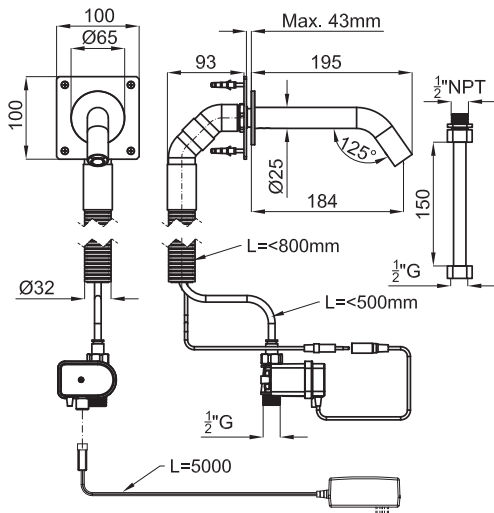

USA

● 100308582

● 100308565