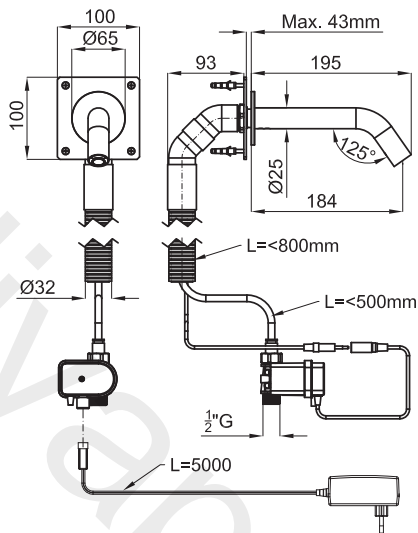

INT

● 100308538

● 100308562