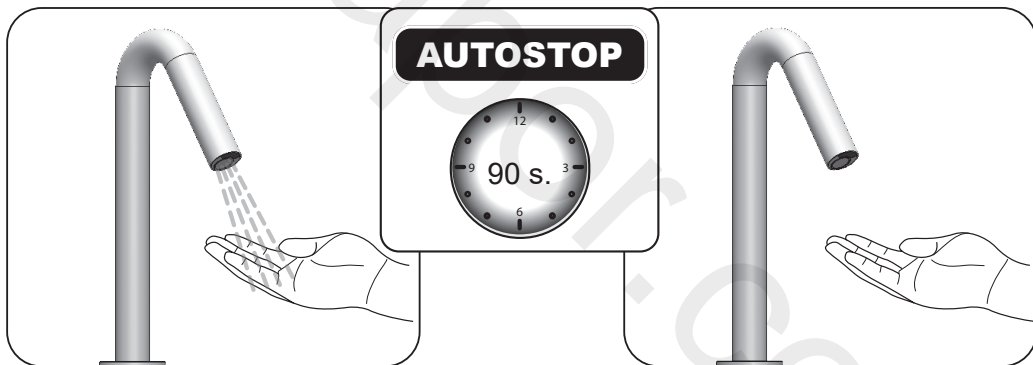

**ALKALINE BATTERY
(INCLUDED)**

100%

1'5 AÑOS / YEARS / ANNÉE / ANO
O / OR / OU / OU
120.000 CICLOS / CYCLES / CYCLES / CICLOS

0%