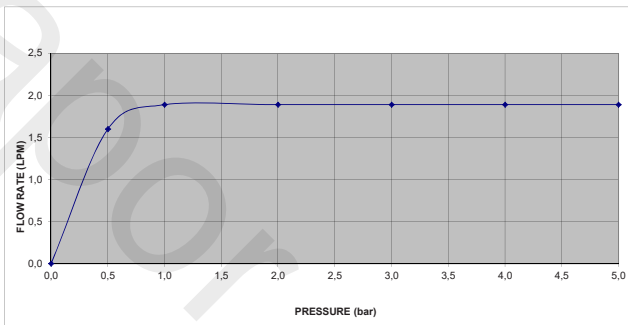

F F = F Min. - Max 0.5 - 5 bar	 50°C ✓ máx 70°C
  F Max. 5 bar	 F 3 bar ✓

Pressure (Bar)	FLOW RATE (LPM)
0.0	0.0
0.5	1.6
1.0	1.9
2.0	1.9
3.0	1.9
4.0	1.9
5.0	1.9