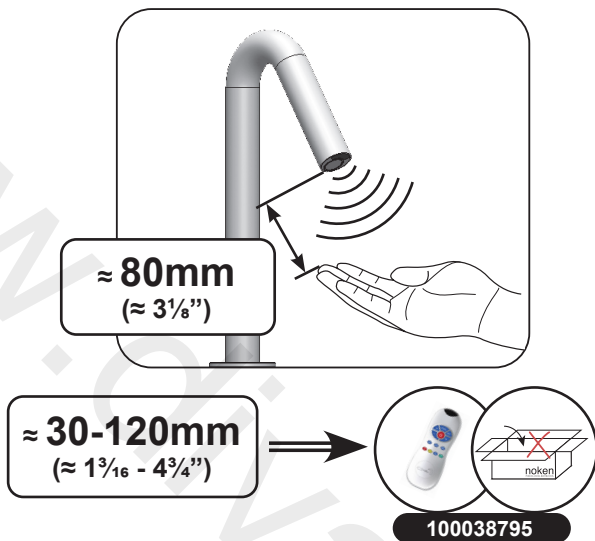

**ALKALINE BATTERY
(INCLUDED)**

100%

1'5 AÑOS / YEARS / ANNÉE / ANO
O / OR / OU / OU
120.000 CICLOS / CYCLES / CYCLES / CICLOS

0%