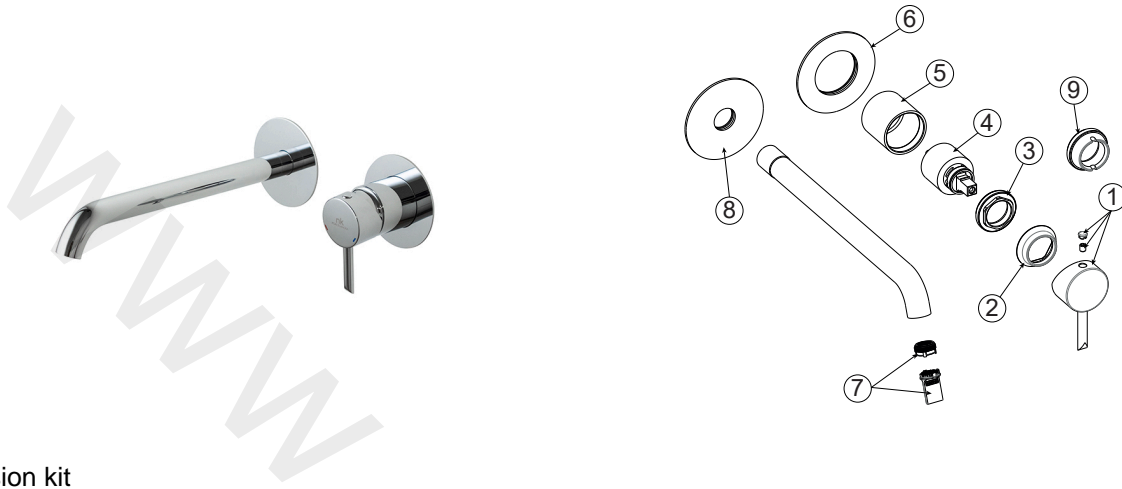

100311328 chrome

Single lever basin mixer trim kit. Without pop up waste. Flow rate 5 L/min at 3 bar.

Extension kit

OPTION	SAP	FINISH	DIMENSION
1	100298742	-	20 mm

Spare parts

POS.	SAP	ART.	RRP*
1	100315948	HANDLE ROUND 2 HOLES CONCEALED BASIN MIX	-
2	100209543	EMB. TUERCA CARTUCHO ROUND LAV/BID CR	-
3	100209560	TUERCA FIJACION CARTUCHO ROUND LAV/BID	-
4	100040148	CARTRIDGE K35 WITHOUT DIST.& HOT LIMIT	-
5	100046390	EMB. CARTUCHO GIRO ENCASTRE D/BD	-
6	100315947	EMB. PARED CART. ROUND ENC.LAV. CR	-
7	100315906	AIREADOR + LLAVE ROUND ENC. LAV. 2 AGUJE	-
8	100315943	EMB. PARED CAÑ'O ROUND ENC.LAV. CR	-