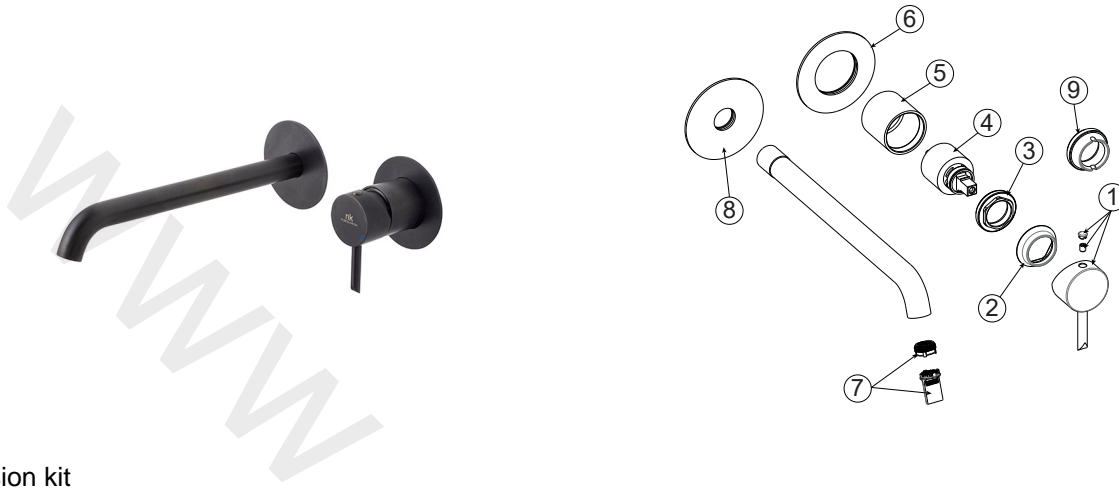

100311335 brushed titanium

Single lever basin mixer trim kit. Without pop up waste. Flow rate 5 L/min at 3 bar.

Extension kit

OPTION	SAP	FINISH	DIMENSION
1	100298742	-	20 mm

Spare parts

POS.	SAP	ART.	RRP*
1	100315908	MANETA ENC.LAV. ROUND 2 AGUJEROS TIT.CEP	-
4	100040148	CARTRIDGE K35 WITHOUT DIST.& HOT LIMIT	-
5	100315923	CUBRE CART.ROUND ENC. LAV. 2.AG. TIT.CEP	-
6	100315951	EMB. PARED CART. ROUND ENC.LAV. TIT. CEP	-
7	100315906	AIREADOR + LLAVE ROUND ENC. LAV. 2 AGUJE	-
8	100315926	EMB. PARED CAÑ'O ROUND ENC.LAV. TIT. CEP	-
9	100315949	TUERCA EMB.ENC.LAV.ROUND 2 AGUJ. TIT.CEP	-