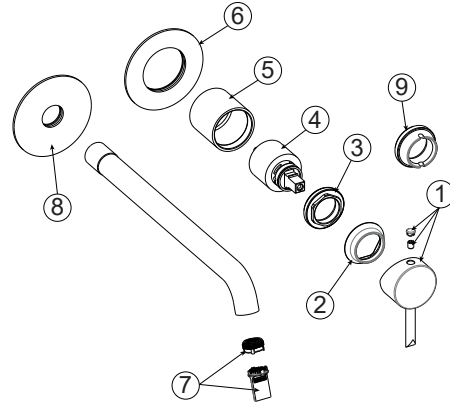

100311340 brushed copper

Single lever basin mixer trim kit. Without pop up waste. Flow rate 5 L/min at 3 bar.

Extension kit

| OPTION | SAP | FINISH | DIMENSION |
|--------|-----------|--------|-----------|
| 1 | 100298742 | - | 20 mm |

Spare parts

| POS. | SAP | ART. | RRP* |
|------|-----------|--|------|
| 1 | 100315934 | MANETA ENC.LAV. ROUND 2 AGUJE. COBRE CEP | - |
| 4 | 100040148 | CARTRIDGE K35 WITHOUT DIST.& HOT LIMIT | - |
| 5 | 100315907 | CUBRE CART.ROUND ENC.LAV. 2.AG.COBRE CEP | - |
| 6 | 100315935 | EMB. PARED CART. ROUND ENC.LAV.COBRE CEP | - |
| 7 | 100315906 | AIREADOR + LLAVE ROUND ENC. LAV. 2 AGUJE | - |
| 8 | 100315946 | EMB. PARED CAÑ'O ROUND ENC.LAV.COBRE CEP | - |
| 9 | 100315950 | TUER. EMB.ENC.LAV.ROUND 2 AGU.COBRE CEP | - |