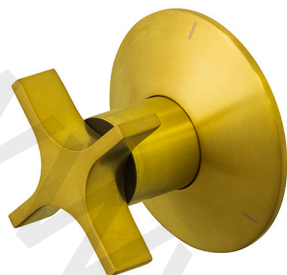

100311346 brushed gold

CROSS - Wall mounted concealed 3 ways diverter valve 1/2". Flow rate at 3 bar 27,09 l/min.

Extension kit

OPTION	SAP	FINISH	DIMENSION
1	100277969	-	25 mm

Spare parts

POS.	SAP	ART.	RRP*
1	100316607	MANETA LIGNAGE CROSS ORO CEP	-
2	100258187	JUNTA MANETA PAV/LLAVE LIGNAGE	-
3	100299727	TUBO INVERSOR LIGNAGE ORO CEP	-
4	100299699	EMB. PARED LIGNAGE INV. 3 SAL. ORO CEP	-
5	100267051	DIVERTER NUT LIGNAGE 3 WAYS	-
6	100267031	DIVERTER CARTRIDGE LIGNAGE 3 WAYS	-