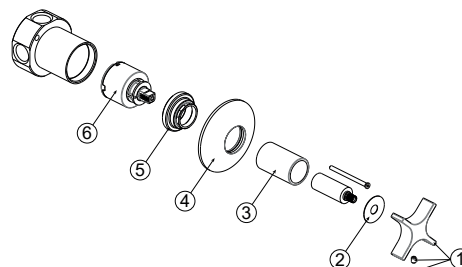

100311346 brushed gold

CROSS - Wall mounted concealed 3 ways diverter valve 1/2". Flow rate at 3 bar 27,09 l/min.

Extension kit

OPTION	SAP	FINISH	DIMENSION
1	100277969	-	25 mm

Spare parts

POS.	SAP	ART.	RRP*
1	100316607	MANETA LIGNAGE CROSS ORO CEP	-
2	100258187	JUNTA MANETA PAV/LLAVE LIGNAGE	-
3	100299727	TUBO INVERSOR LIGNAGE ORO CEP	-
4	100299699	EMB. PARED LIGNAGE INV. 3 SAL. ORO CEP	-
5	100267051	DIVERTER NUT LIGNAGE 3 WAYS	-
6	100267031	DIVERTER CARTRIDGE LIGNAGE 3 WAYS	-