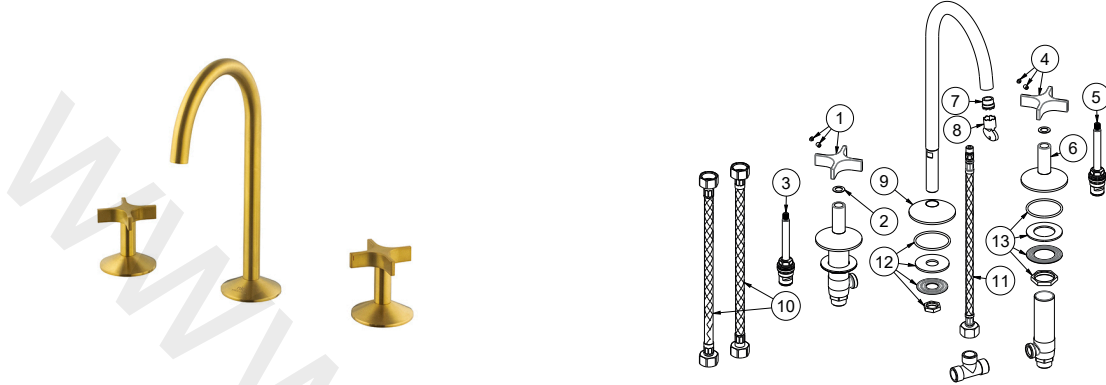

## 100311349 brushed gold

CROSS - 3 hole basin mixer 1/2". Ceramic disc valves . Without pop-up waste. Flow rate 5 l/min. at 3 bar.

### Spare parts

POS.	SAP	ART.	RRP*
1	100316596	MANETA LIGNAGE CROSS ROJO ORO CEP	-
2	100257854	JUNTA MANETA BAT. LAV LIGNAGE	-
3	100257848	HEADWORK BLUE LEFT SIDE 3 HOLE LIGNAGE	-
4	100316605	MANETA LIGNAGE CROSS AZUL ORO CEP	-
5	100257863	HEADWORK RED RIGHT SIDE 3 HOLE LIGNAGE	-
6	100299733	BASE LLAVE P. BAT.LAV.LIGNAGE ORO CEP	-
7	100264264	AERATOR FLOW REGULATOR 5 L/M CONC. SMALL	-
8	100081788	LLAVE AIREADOR ENCASTRADO PEQUEÑO	-
9	100299706	BASE CA BAT. LAV. LIGNAGE ORO CEP	-
10	100257870	LATIGUILLOS BAT. LIGNAGE	-
11	100298965	HOSE FOR SPOUT LIGNAGE 3 HOLE BASIN MIXE	-
12	100257817	FIJACIONES CA BAT. LAV. LIGNAGE	-
13	100257855	FIXING KIT LIGNAGE 3 HOLE BASIN MIXER	-