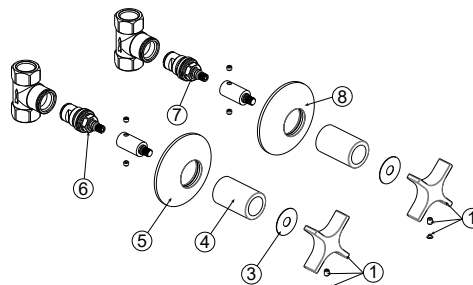

## 100311355 chrome

CROSS - Set of 1/2" stop valves. Flow rate 59,94 l/min. at 3 bar

## Extension kit

OPTION	SAP	FINISH	DIMENSION
1	100277969	-	25 mm

## Spare parts

POS.	SAP	ART.	RRP*
1	100316595	MANETA LIGNAGE CROSS ROJO CR	-
2	100316613	MANETA LIGNAGE CROSS AZUL CR	-
3	100258187	JUNTA MANETA PAV/LLAVE LIGNAGE	-
4	100267025	STOP VALVE TUBE LIGNAGE CHR	-
5	100304837	EMB. PARED LOGO LIGNAGE LLAVE PASO CR	-
6	100040151	MONTURA CERAMICA FEIS 10237	-
7	100040152	MONTURA CERAMICA FEIS N10237 SX	-
8	100267041	WALL TRIM LIGNAGE STOP VALVE CHR	-