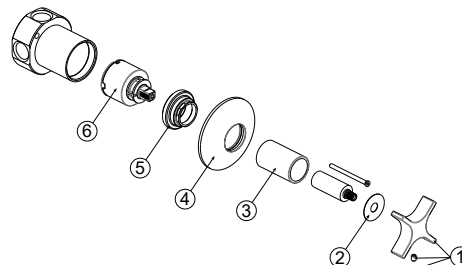

100311356 brushed copper

CROSS - Wall mounted concealed 3 ways diverter valve 1/2". Flow rate at 3 bar 27,09 l/min.

Extension kit

OPTION	SAP	FINISH	DIMENSION
1	100277992	-	25 mm

Spare parts

POS.	SAP	ART.	RRP*
1	100316615	MANETA LIGNAGE CROSS COBRE CEP	-
2	100258187	JUNTA MANETA PAV/LLAVE LIGNAGE	-
3	100296554	TUBO INVERSOR LIGNAGE COBRE CEP	-
4	100296527	EMB. PARED LIGNAGE INV. 3 SAL. COBRE CEP	-
5	100267051	DIVERTER NUT LIGNAGE 3 WAYS	-
6	100267031	DIVERTER CARTRIDGE LIGNAGE 3 WAYS	-