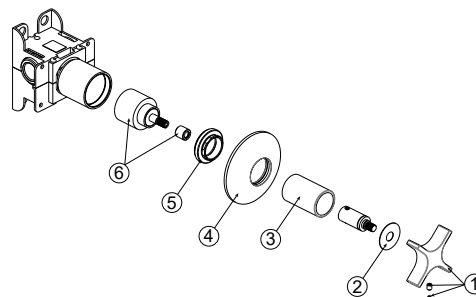

100311357 Gold

CROSS - 2 ways concealed diverter valve 1/2". Manual diverter. Flow rate 29,23 l/min. at 3 bar

Extension kit

OPTION	SAP	FINISH	DIMENSION
1	100277993	-	25 mm

Spare parts

POS.	SAP	ART.	RRP*
1	100316621	MANETA LIGNAGE CROSS ORO	-
2	100258187	JUNTA MANETA PAV/LLAVE LIGNAGE	-
3	100267027	DIVERTER TUBE LIGNAGE GOLD	-
4	100267074	WALL TRIM LIGNAGE DIVERTER 2 WAYS GOLD	-
5	100267032	DIVERTER NUT LIGNAGE 2 WAYS	-
6	100267040	DIVERTER CARTRIDGE LIGNAGE 2 WAYS	-