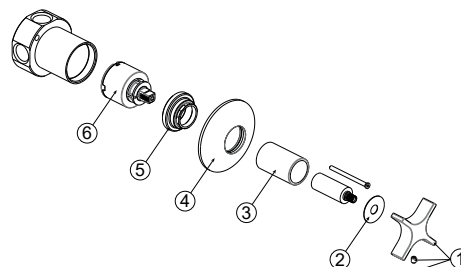

## 100311358 Gold

CROSS - Wall mounted concealed 3 ways diverter valve 1/2". Flow rate at 3 bar 27,09 l/min.

## Extension kit

OPTION	SAP	FINISH	DIMENSION
1	100277992	-	25 mm

## Spare parts

POS.	SAP	ART.	RRP*
1	100316621	MANETA LIGNAGE CROSS ORO	-
2	100258187	JUNTA MANETA PAV/LLAVE LIGNAGE	-
3	100267027	DIVERTER TUBE LIGNAGE GOLD	-
4	100267036	EMB. PARED LIGNAGE INVERSOR 3 SAL ORO	-
5	100267051	DIVERTER NUT LIGNAGE 3 WAYS	-
6	100267031	DIVERTER CARTRIDGE LIGNAGE 3 WAYS	-