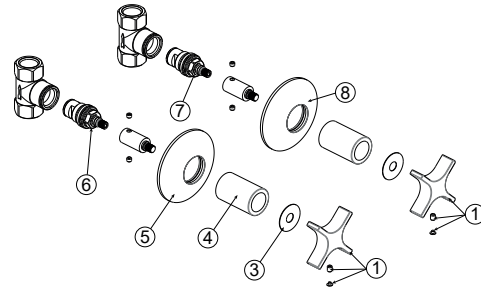

100311362 brushed gold

CROSS - Set of 1/2" stop valves. Flow rate 59,94 l/min. at 3 bar

Extension kit

OPTION	SAP	FINISH	DIMENSION
1	100277993	-	25 mm

Spare parts

POS.	SAP	ART.	RRP*
1	100316596	MANETA LIGNAGE CROSS ROJO ORO CEP	-
2	100316605	MANETA LIGNAGE CROSS AZUL ORO CEP	-
3	100258187	JUNTA MANETA PAV/LLAVE LIGNAGE	-
4	100299754	TUBO LLAVE DE PASO LIGNAGE ORO CEP	-
5	100304846	EMB.PARED LOGO LIGNAGE LLAVE ORO CEP	-
6	100040151	MONTURA CERAMICA FEIS 10237	-
7	100040152	MONTURA CERAMICA FEIS N10237 SX	-
8	100299736	EMB. PARED LIGNAGE LLAVE PASO ORO CEP	-