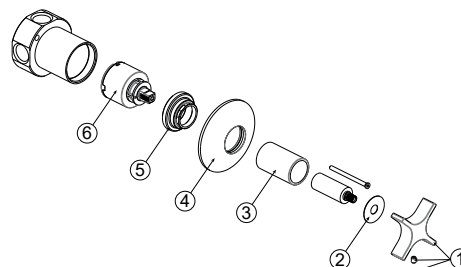

100311370 chrome

CROSS - Wall mounted concealed 3 ways diverter valve 1/2". Flow rate at 3 bar 27,09 l/min.

Extension kit

OPTION	SAP	FINISH	DIMENSION
1	100277992	-	25 mm

Spare parts

POS.	SAP	ART.	RRP*
1	100316606	MANETA LIGNAGE CROSS CR	-
2	100258187	JUNTA MANETA PAV/LLAVE LIGNAGE	-
3	100267026	DIVERTER TUBE LIGNAGE CHR	-
4	100267045	WALL TRIM LIGNAGE DIVERTER 3 WAYS CHR	-
5	100267051	DIVERTER NUT LIGNAGE 3 WAYS	-
6	100267031	DIVERTER CARTRIDGE LIGNAGE 3 WAYS	-