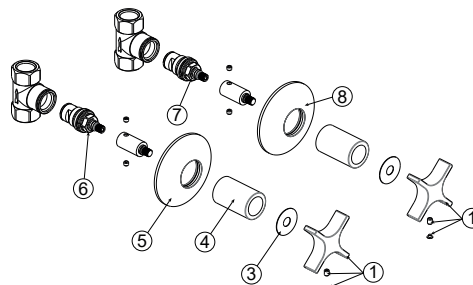

100311371 brushed copper

CROSS - Set of 1/2" stop valves. Flow rate 59,94 l/min. at 3 bar

Extension kit

OPTION	SAP	FINISH	DIMENSION
1	100277969	-	25 mm

Spare parts

POS.	SAP	ART.	RRP*
1	100316616	MANETA LIGNAGE CROSS ROJO COBRE CEP	-
2	100316603	MANETA LIGNAGE CROSS AZUL COBRE CEP	-
3	100258187	JUNTA MANETA PAV/LLAVE LIGNAGE	-
4	100296545	TUBO LLAVE DE PASO LIGNAGE COBRE CEP	-
5	100304838	EMB.PARED LOGO LIGNAGE LLAVE COBRE CEP	-
6	100040151	MONTURA CERAMICA FEIS 10237	-
7	100040152	MONTURA CERAMICA FEIS N10237 SX	-
8	100296536	EMB. PARED LIGNAGE LLAVE PASO COBRE CEP	-