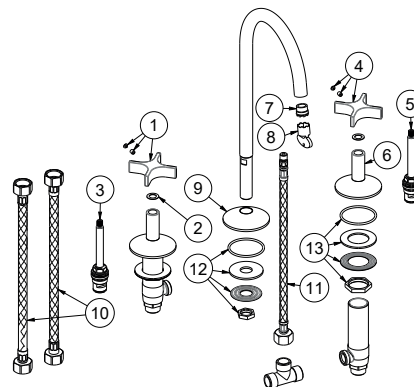

100311375 Gold

CROSS - 3 hole basin mixer 1/2". Ceramic disc valves . Without pop-up waste. Flow rate 5 l/min. at 3 bar.

Spare parts

POS.	SAP	ART.	RRP*
1	100316611	MANETA LIGNAGE CROSS ROJO ORO	-
2	100257854	JUNTA MANETA BAT. LAV LIGNAGE	-
3	100257848	HEADWORK BLUE LEFT SIDE 3 HOLE LIGNAGE	-
4	100316586	MANETA LIGNAGE CROSS AZUL ORO	-
5	100257863	HEADWORK RED RIGHT SIDE 3 HOLE LIGNAGE	-
6	100258208	BASE LLAVE PASO BAT. LAV. LIGNAGE ORO	-
7	100264264	AERATOR FLOW REGULATOR 5 L/M CONC. SMALL	-
8	100081788	LLAVE AIREADOR ENCASTRADO PEQUEÑO	-
9	100258207	BASE CA BAT. LAV. LIGNAGE ORO	-
10	100257870	LATIGUILLOS BAT. LIGNAGE	-
11	100298965	HOSE FOR SPOUT LIGNAGE 3 HOLE BASIN MIXE	-
12	100257817	FIJACIONES CA BAT. LAV. LIGNAGE	-
13	100257855	FIXING KIT LIGNAGE 3 HOLE BASIN MIXER	-