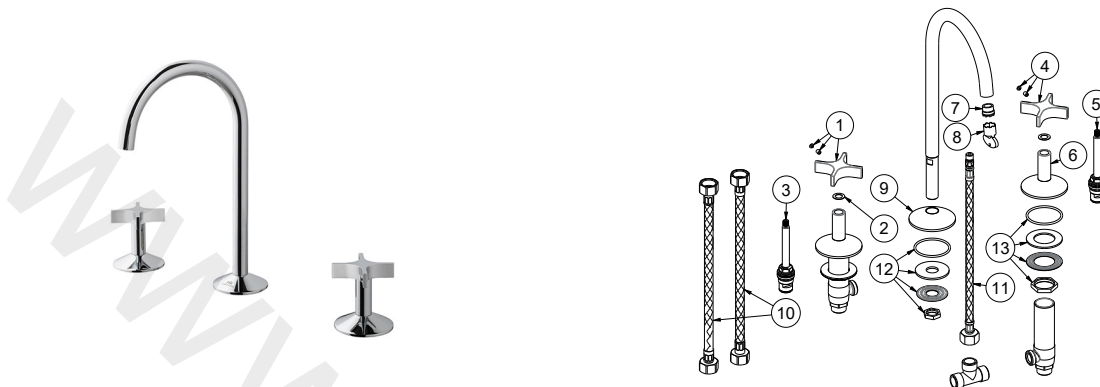

100311383 chrome

CROSS - 3 hole basin mixer 1/2". Ceramic disc valves . Without pop-up waste. Flow rate 5 l/min. at 3 bar.

Spare parts

POS.	SAP	ART.	RRP*
1	100316595	MANETA LIGNAGE CROSS ROJO CR	-
2	100257854	JUNTA MANETA BAT. LAV LIGNAGE	-
3	100257848	HEADWORK BLUE LEFT SIDE 3 HOLE LIGNAGE	-
4	100316613	MANETA LIGNAGE CROSS AZUL CR	-
5	100257863	HEADWORK RED RIGHT SIDE 3 HOLE LIGNAGE	-
6	100258234	BASE LLAVE PASO BAT. LAV. LIGNAGE CR	-
7	100264264	AERATOR FLOW REGULATOR 5 L/M CONC. SMALL	-
8	100081788	LLAVE AIREADOR ENCASTRADO PEQUEÑO	-
9	100258250	BASE CA BAT. LAV. LIGNAGE CR	-
10	100257870	LATIGUILLOS BAT. LIGNAGE	-
11	100298965	HOSE FOR SPOUT LIGNAGE 3 HOLE BASIN MIXE	-
12	100257817	FIJACIONES CA BAT. LAV. LIGNAGE	-
13	100257855	FIXING KIT LIGNAGE 3 HOLE BASIN MIXER	-